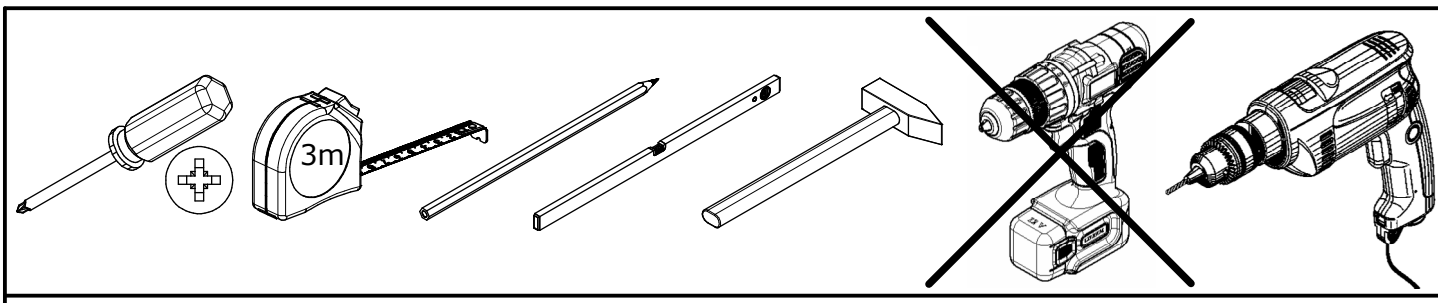

G40

PL: INSTRUKCJA MONTAŻU
EN: ASSEMBLY MANUAL
CZ: PŘÍRUČKA PRO MONTÁŽ
SK: PRÍRUČKA PRE MONTÁŽ
DE: MONTAGEANLEITUNG
SR: UPUTSTVO ZA INSTALACIJU
NL: MONTAGE-INSTRUCTIES

06.07.2020 - Rev. 1

A1 x 8 $\text{Ø}8 \times 35 \text{mm}$	B1 x 8 $\text{Ø}5 \times 38 \text{mm}$	C1 x 8 $\text{Ø}15 \times 12 \text{mm}$	E1 x 4 $\text{Ø}5 \times 16 \text{mm}$	G1 x 22 26mm
I15 x 1 86x16x10mm	J10 x 8 $\text{Ø}21 \text{mm}$	O1 x 2 70x39x18mm	O5 x 2 76x32x6mm	U18 x 1 200mm
W2 x 4 $\text{Ø}3,5 \times 16 \text{mm}$	W5 x 6 $\text{Ø}4 \times 30 \text{mm}$	Y1 x 2 $\text{Ø}8 \times 1,5 \text{mm}$	Z1 x 2 50x40, H=2	Z3 x 2 $\text{Ø}35, \text{ZK0}$