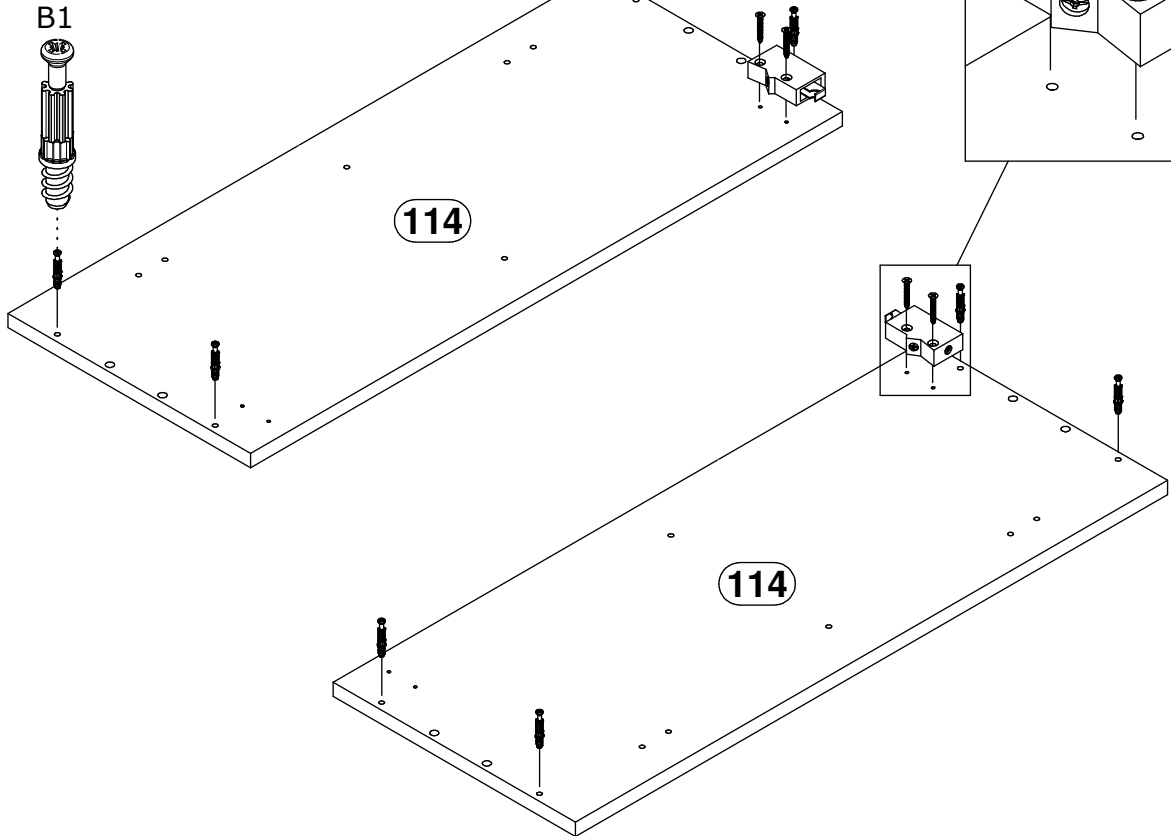

G40

PL: INSTRUKCJA MONTAŻU
EN: ASSEMBLY MANUAL
CZ: PŘÍRUČKA PRO MONTÁŽ
SK: PRÍRUČKA PRE MONTÁŽ
DE: MONTAGEANLEITUNG
SR: UPUTSTVO ZA INSTALACIJU
NL: MONTAGE-INSTRUCTIES

06.07.2020 - Rev. 1

A1 x 8 $\text{Ø}8 \times 35 \text{mm}$	B1 x 8 $\text{Ø}5 \times 38 \text{mm}$	C1 x 8 $\text{Ø}15 \times 12 \text{mm}$	E1 x 4 $\text{Ø}5 \times 16 \text{mm}$	G1 x 22 26mm
I15 x 1 86x16x10mm	J10 x 8 $\text{Ø}21 \text{mm}$	O1 x 2 70x39x18mm	O5 x 2 76x32x6mm	U18 x 1 200mm
W2 x 4 $\text{Ø}3,5 \times 16 \text{mm}$	W5 x 6 $\text{Ø}4 \times 30 \text{mm}$	Y1 x 2 $\text{Ø}8 \times 1,5 \text{mm}$	Z1 x 2 50x40, H=2	Z3 x 2 $\text{Ø}35, \text{ZK0}$

No.	L[mm]	W[mm]	H[mm]	PCS	BOX
049/050	713	396	15/18	1	2/2
114	720	295	15	2	1/2
315	295	370	15	2	1/2
319	280	370	15	1	1/2
505	716	397	2,5	1	1/2

1

B1 x8

Ø5x38mm

O1 x2

70x39x18mm

W5 x4

Ø4x30mm

Ø8x1,5mm

U18
U19

W5

W5

LEFT

Y1

RIGHT

LEFT

RIGHT

Ø5mm

Ø5mm