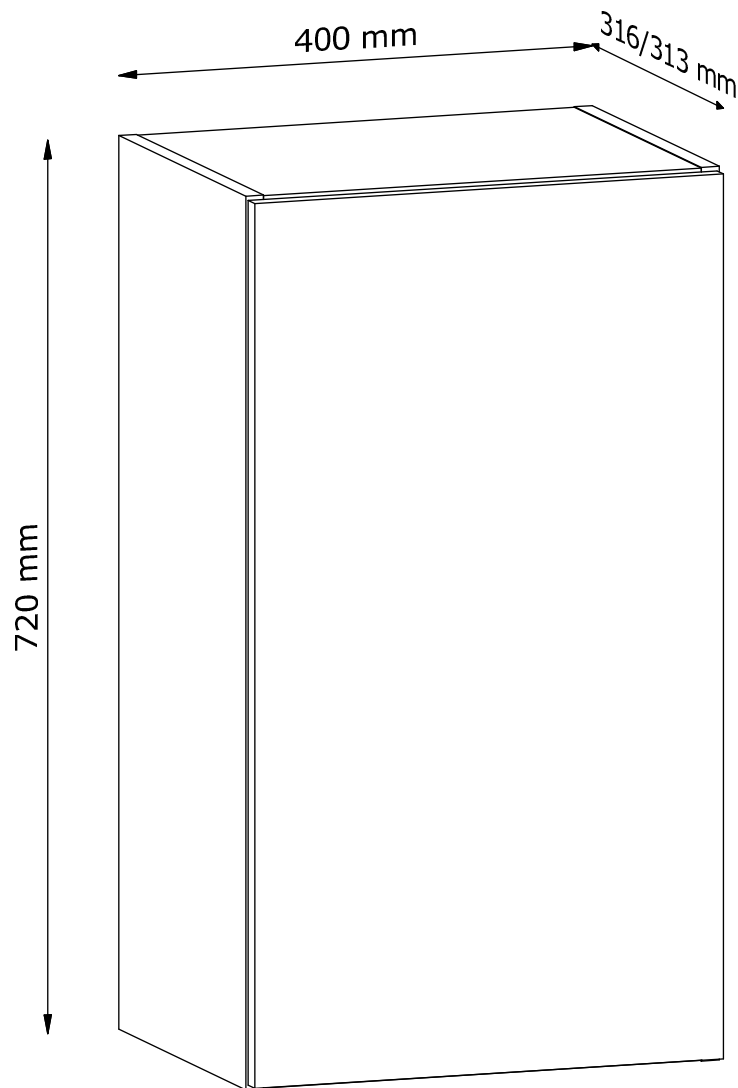

G40

PL: INSTRUKCJA MONTAŻU
EN: ASSEMBLY MANUAL
CZ: PŘÍRUČKA PRO MONTÁŽ
SK: PRÍRUČKA PRE MONTÁŽ
DE: MONTAGEANLEITUNG
SR: UPUTSTVO ZA INSTALACIJU
NL: MONTAGE-INSTRUCTIES

06.07.2020 - Rev. 1

A1 x 8 $\text{Ø}8 \times 35 \text{mm}$	B1 x 8 $\text{Ø}5 \times 38 \text{mm}$	C1 x 8 $\text{Ø}15 \times 12 \text{mm}$	E1 x 4 $\text{Ø}5 \times 16 \text{mm}$	G1 x 22 26mm
I15 x 1 86x16x10mm	J10 x 8 $\text{Ø}21 \text{mm}$	O1 x 2 70x39x18mm	O5 x 2 76x32x6mm	U18 x 1 200mm
W2 x 4 $\text{Ø}3,5 \times 16 \text{mm}$	W5 x 6 $\text{Ø}4 \times 30 \text{mm}$	Y1 x 2 $\text{Ø}8 \times 1,5 \text{mm}$	Z1 x 2 50x40, H=2	Z3 x 2 $\text{Ø}35, \text{ZK0}$

No.	L[mm]	W[mm]	H[mm]	PCS	BOX
049/050	713	396	15/18	1	2/2
114	720	295	15	2	1/2
315	295	370	15	2	1/2
319	280	370	15	1	1/2
505	716	397	2,5	1	1/2

1

B1 x8

Ø5x38mm

O1 x2

70x39x18mm

W5 x4

Ø4x30mm

A

I15

86x16x10mm

I

I15

II

III

I15-a

Ø8x1,5mm

U18
U19

W5

W5

LEFT

Y1

RIGHT

LEFT