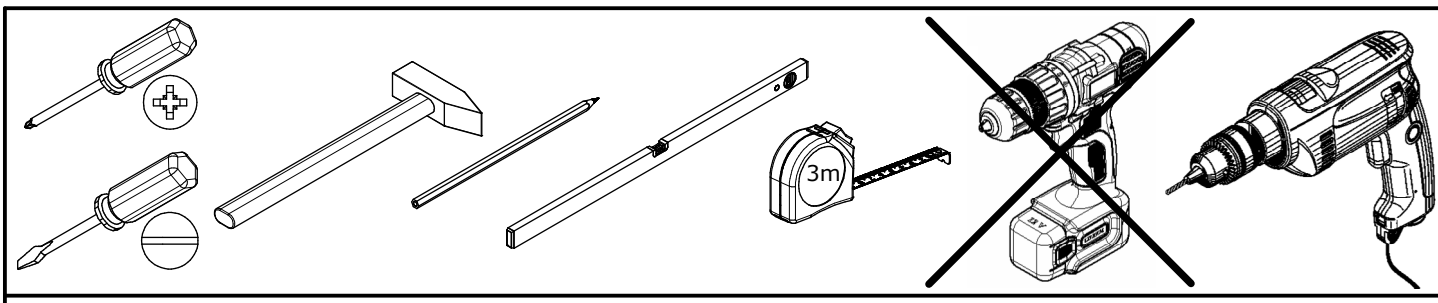

DE:

ACHTUNG KIPPGEFAHR!

Dieses Produkt muss mit der/den mitgelieferten Halterung(en) dauerhaft an der Wand befestigt werden, um tödliche Verletzungen im Falle eines Umkippens zu vermeiden. Die Verpackung enthält lediglich Schrauben zur Befestigung der Kippschutzhalterung(en) am Produkt. Für Informationen zur richtigen Schrauben-/Dübelart für Ihren Wandtyp wenden Sie sich bitte an Ihren Baumarkt.

SR:

UPOZORENJE O OPASNOSTI OD PADA!

Ovaj proizvod mora stalno da bude pričvršćen za zid držačem (držačima) iz pakovanja, da bi se izbegla smrtonosna povreda u slučaju da proizvod padne. Pakovanje sadrži samo šrafove za pričvršćavanje na proizvod držača protiv padanja. Kontaktirajte prodavnicu "Uradi sam" ili gvoždarsku radnju za savet o ispravnoj vrsti šrafova/tiplova za tip zida koji imate.

NL:

WAARSCHUWING KANTELBEVEILIGING!

Dit product moet met de haak/haken permanent bevestigd worden aan de muur om verwondingen met dodelijke afloop te voorkomen indien deze omkantelt. De verpakking bevat enkel schroeven om de haken voor kantelbeveiliging op het product vast te maken. Contacteer uw doe-het-zelfzaak of bouwmarkt voor advies over het correcte type schroeven/rawlplugs voor uw soort muur.