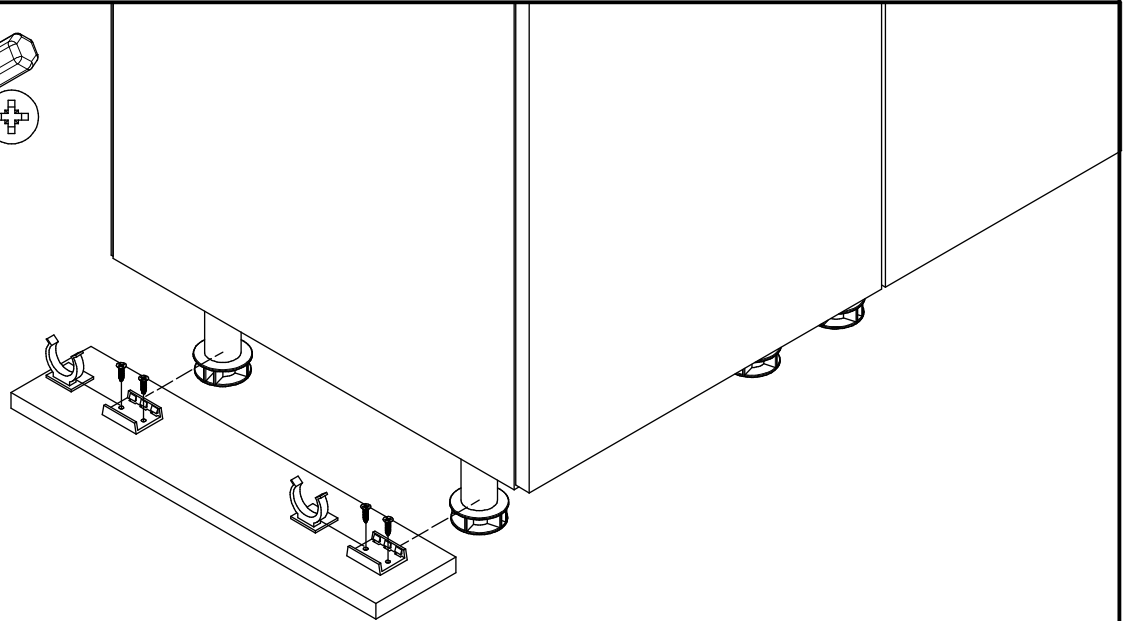

Produkt musi być na stałe przymocowany do ściany dołączonymi uchwytami, aby uniknąć śmiertelnego wypadku, gdy się przewróci. W pakiecie są tylko śruby pozwalające na przykręcenie uchwytów do produktu, które zapobiegają przewróceniu się produktu. Prosimy o skontaktowanie się ze specjalistycznym sklepem lub fachowcem w sprawie śrub lub kołków, które należy zastosować do danego typu ściany.

L6-bx4

35x32x25mm

W2x8

Ø3,5x16mm

C2

L6-a×4

38x30x10mm

L6-b×4