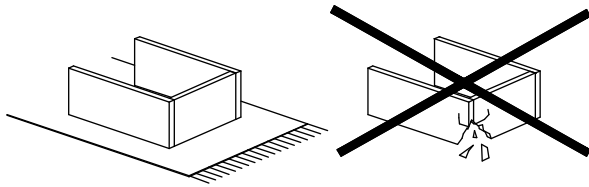

DE:

ACHTUNG KIPPGEFAHR!

Dieses Produkt muss mit der/den mitgelieferten Halterung(en) dauerhaft an der Wand befestigt werden, um tödliche Verletzungen im Falle eines Umkippens zu vermeiden. Die Verpackung enthält lediglich Schrauben zur Befestigung der Kippschutzhalterung(en) am Produkt. Für Informationen zur richtigen Schrauben-/Dübelart für Ihren Wandtyp wenden Sie sich bitte an Ihren Baumarkt.

SR:

UPOZORENJE O OPASNOSTI OD PADA!

Ovaj proizvod mora stalno da bude pričvršćen za zid držačem (držačima) iz pakovanja, da bi se izbegla smrtonosna povreda u slučaju da proizvod padne. Pakovanje sadrži samo šrafove za pričvršćavanje na proizvod držača protiv padanja. Kontaktirajte prodavnicu "Uradi sam" ili gvoždarsku radnju za savet o ispravnoj vrsti šrafova/tiplova za tip zida koji imate.

NL:

WAARSCHUWING KANTELBEVEILIGING!

Dit product moet met de haak/haken permanent bevestigd worden aan de muur om verwondingen met dodelijke afloop te voorkomen indien deze omkantelt. De verpakking bevat enkel schroeven om de haken voor kantelbeveiliging op het product vast te maken. Contacteer uw doe-het-zelfzaak of bouwmarkt voor advies over het correcte type schroeven/rawlplugs voor uw soort muur.

<p>A1 x12</p>  <p>Ø8x35mm</p>	<p>B1 x12</p>  <p>Ø5x38mm</p>	<p>C1 x12</p>  <p>Ø15x12mm</p>	<p>E1 x12</p>  <p>Ø5x16mm</p>	<p>G1 x52</p>  <p>26mm</p>
<p>H1 x1</p>  <p>2015mm</p>	<p>I15 x2</p>  <p>86x16x10mm</p>	<p>J10 x12</p>  <p>Ø21mm</p>	<p>L1 x4</p>  <p>Ø50x95mm</p>	<p>T4 x1</p>  <p>75x28x16 mm</p>
<p>U19 x2</p>  <p>300mm</p>	<p>W2 x28</p>  <p>Ø3,5x16mm</p>	<p>W5 x4</p>  <p>Ø4x30mm</p>	<p>Y1 x4</p>  <p>Ø8x1,5mm</p>	<p>Z1 x5</p>  <p>50x40, H=2</p>
<p>Z3 x5</p>  <p>Ø35, ZK0</p>				