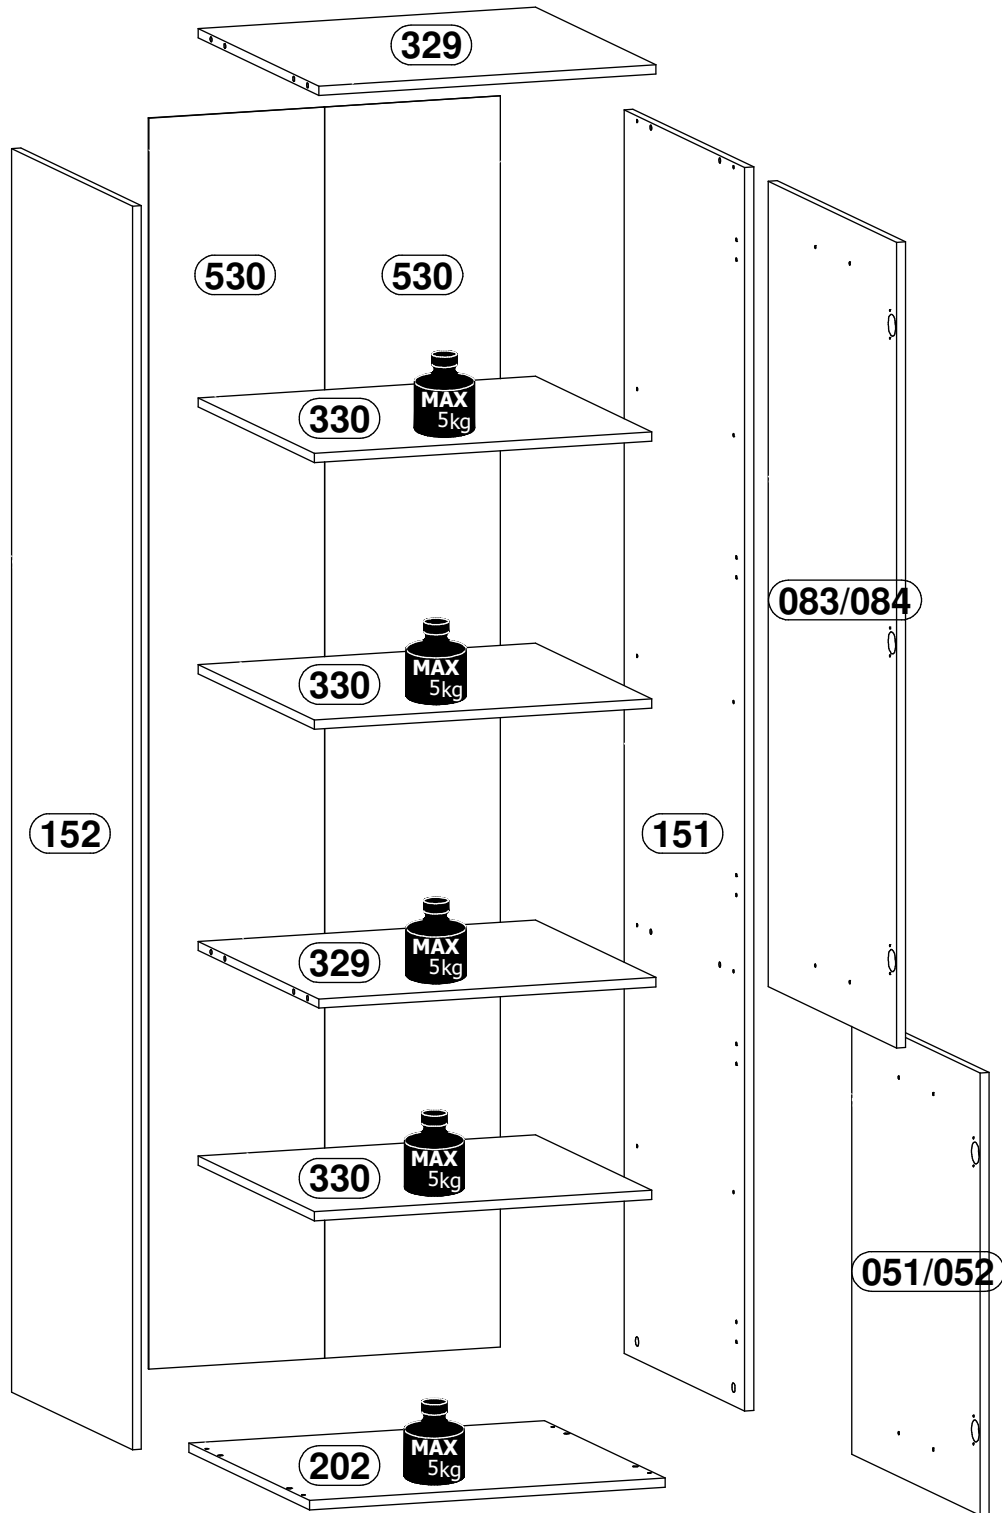

Nr	L[mm]	W[mm]	H[mm]	PCS	BOX
051/052	713	596	15/18	1	2/2
083/084	1298	596	15/18	1	2/2
151	2004	560	15	1	1/2
152	2004	560	15	1	1/2
202	601	560	15	1	1/2
329	570	560	15	2	1/2
330	570	540	15	3	1/2
530	2016	297	2,5	2	1/2