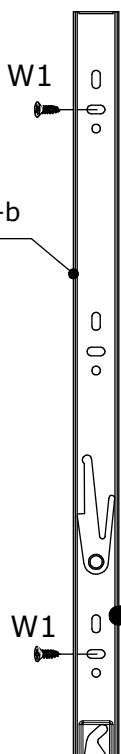

12

P17-b
P18-b x6

W1 x12