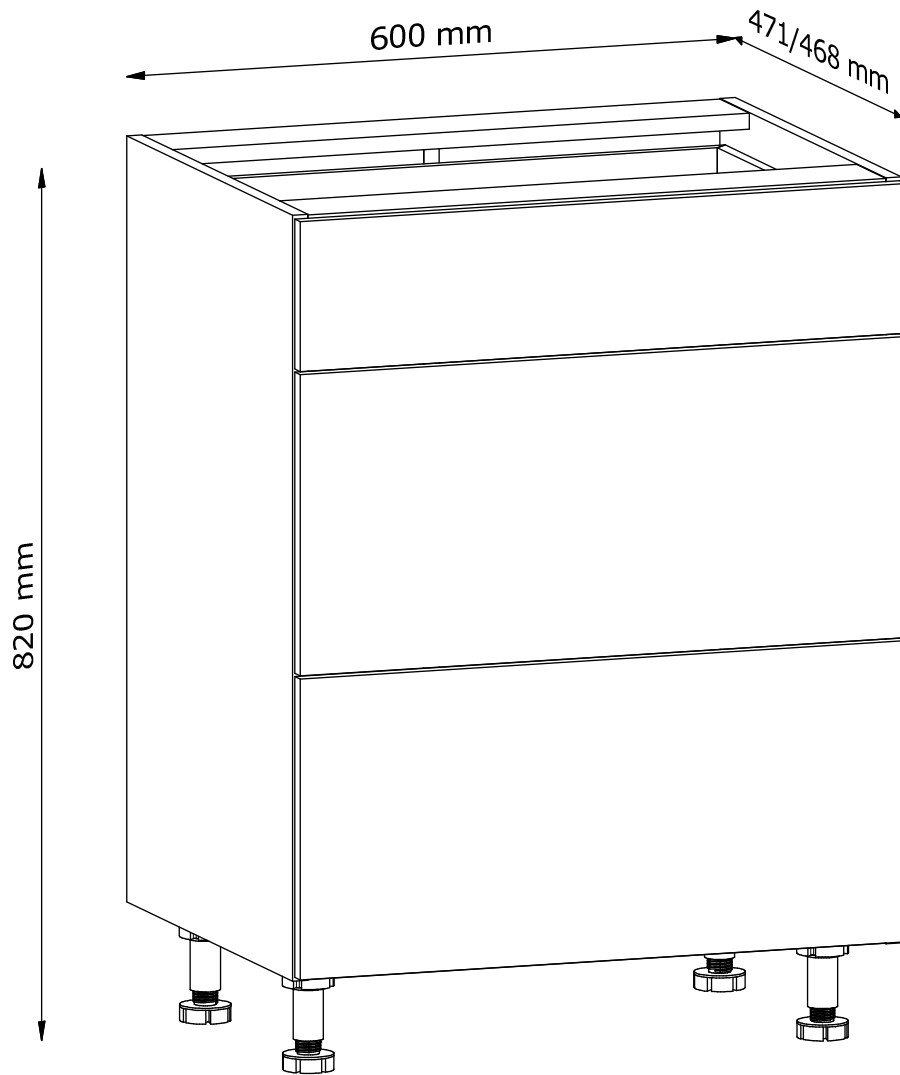

D60S3

PL: INSTRUKCJA MONTAŻU
EN: ASSEMBLY MANUAL
CZ: PŘÍRUČKA PRO MONTÁŽ
SK: PRÍRUČKA PRE MONTÁŽ
DE: MONTAGEANLEITUNG
SR: UPUTSTVO ZA INSTALACIJU
NL: MONTAGE-INSTRUCTIES

| | | | | |
|---------------------------|--|--|---|--|
| | A1 x14 $\text{Ø}8 \times 35 \text{mm}$ | B1 x14 $\text{Ø}5 \times 38 \text{mm}$ | C1 x8 $\text{Ø}15 \times 12 \text{mm}$ | C2 x6 $\text{Ø}12 \times 10 \text{mm}$ |
| G1 x28 26mm | H4 x1 715mm | J1 x6 $\text{Ø}21 \text{mm}$ | L1 x4 $\text{Ø}50 \times 95 \text{mm}$ | P18 x6 PUSH OPEN 400x45x13mm |
| S3 x3 400mm | W1 x24 $\text{Ø}3,5 \times 13 \text{mm}$ | W2 x16 $\text{Ø}3,5 \times 16 \text{mm}$ | W16 x18 $\text{Ø}3,5 \times 13 \text{mm}$ | |

B

A1 x14

Ø8x35mm

B1 x14

Ø5x38mm

C1 x8

Ø15x12mm

C2 x6

Ø12x10mm

G1 x28

26mm

H4 x1

715mm

J1 x6

Ø21mm

L1 x4

Ø50x95mm

P17 x6

400x45x13mm

S3 x3

400mm

U19 x3

300mm

W1 x24