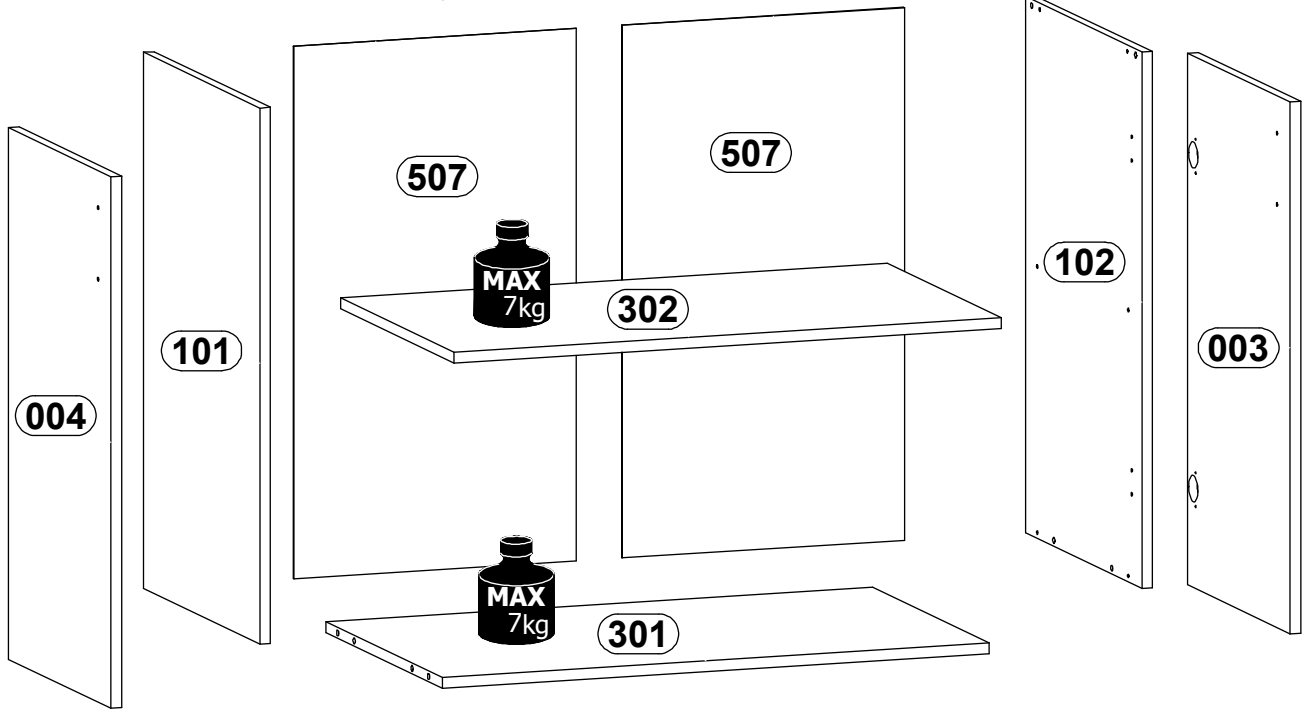

# 12

**D80**

**S80**

PL: INSTRUKCJA MONTAŻU  
EN: ASSEMBLY MANUAL  
CZ: PŘÍRUČKA PRO MONTÁŽ  
SK: PRÍRUČKA PRE MONTÁŽ  
DE: MONTAGEANLEITUNG  
SR: UPUTSTVO ZA INSTALACIJU

**D80**

**S80**

<p><b>A</b> x8</p>  <p>Ø8x35mm</p>	<p><b>B</b> x8</p> 	<p><b>C</b> x8</p>  <p>Ø15x12mm</p>	<p><b>E</b> x4</p> 
<p><b>G</b> x35</p> 	<p><b>H</b> x1</p>  <p>715 mm</p>	<p><b>L1</b> x4</p> 	<p><b>M</b> x2</p> 
<p><b>W2</b> x24</p>  <p>Ø3,5x16</p>	<p><b>Y</b> x8</p>  <p>Ø18 mm</p>	<p><b>Zc</b> x4</p>  <p>Zc-1</p>	 <p>Zc-2</p>