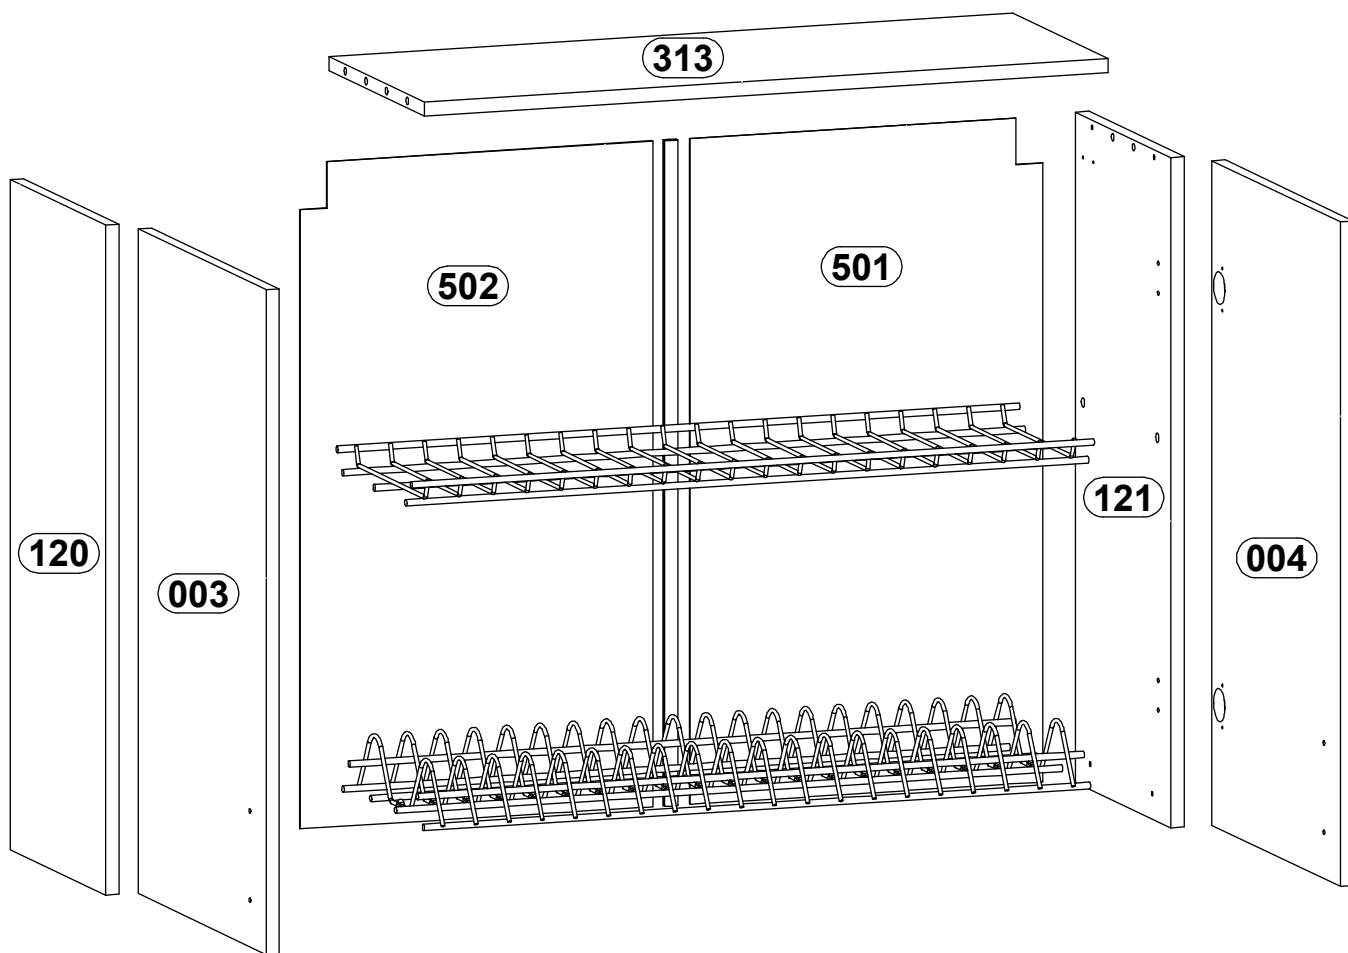

SK: PRÍRUČKA PRE MONTÁŽ

DE: MONTAGEANLEITUNG

SR: UPUTSTVO ZA INSTALACIJU

**G80C**

**W80C**

<p><b>A</b> x4</p>  <p>Ø8x35mm</p>	<p><b>B</b> x4</p> 	<p><b>C</b> x4</p>  <p>Ø15x12mm</p>	<p><b>G</b> x30</p> 
<p><b>H</b> x1</p>  <p>715 mm</p>	<p><b>M</b> x2</p> 	<p><b>N1</b> x2</p> 	<p><b>N2</b> x2</p> 
<p><b>Oc</b> x1</p> 	<p><b>W2</b> x8</p>  <p>Ø3,5x16</p>	<p><b>W8</b> x4</p>  <p>Ø4x30mm</p>	
<p><b>Y</b> x8</p>  <p>Ø18 mm</p>	<p><b>Zc</b> x4</p>  <p>Zc-1                      Zc-2</p>		