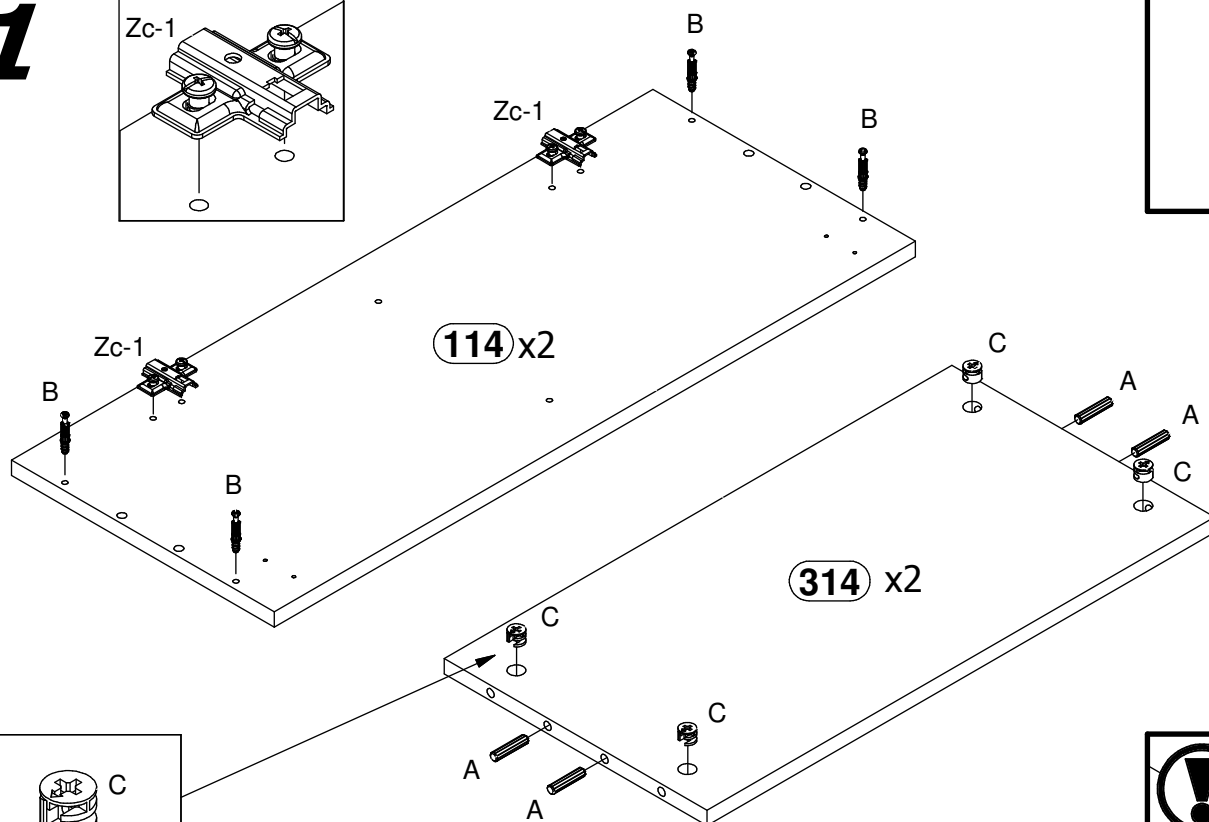

G60 / G60S

W60 / W60S

G60-L / G60-P

PL: INSTRUKCJA MONTAŻU
EN: ASSEMBLY MANUAL
CZ: PŘÍRUČKA PRO MONTÁŽ
SK: PRÍRUČKA PRE MONTÁŽ
DE: MONTAGEANLEITUNG
SR: UPUTSTVO ZA INSTALACIJU

G60 / G60S

W60 / W60S

G60-L

G60-P

<p>A x8</p>  <p>Ø8x35mm</p>	<p>B x8</p> 	<p>C x8</p>  <p>Ø15x12mm</p>	<p>E x4</p> 
<p>G x25</p> 	<p>H x1</p>  <p>715 mm</p>	<p>M x2</p> 	<p>N1 x2</p> 
<p>N2 x2</p> 	<p>W2 x8</p>  <p>Ø3,5x16</p>	<p>W8 x4</p>  <p>Ø4x30mm</p>	<p>Y x8</p>  <p>Ø18 mm</p>
<p>Zc x4</p>  <p>Zc-1</p>  <p>Zc-2</p>			

1

2

3

4

5

6

7

8