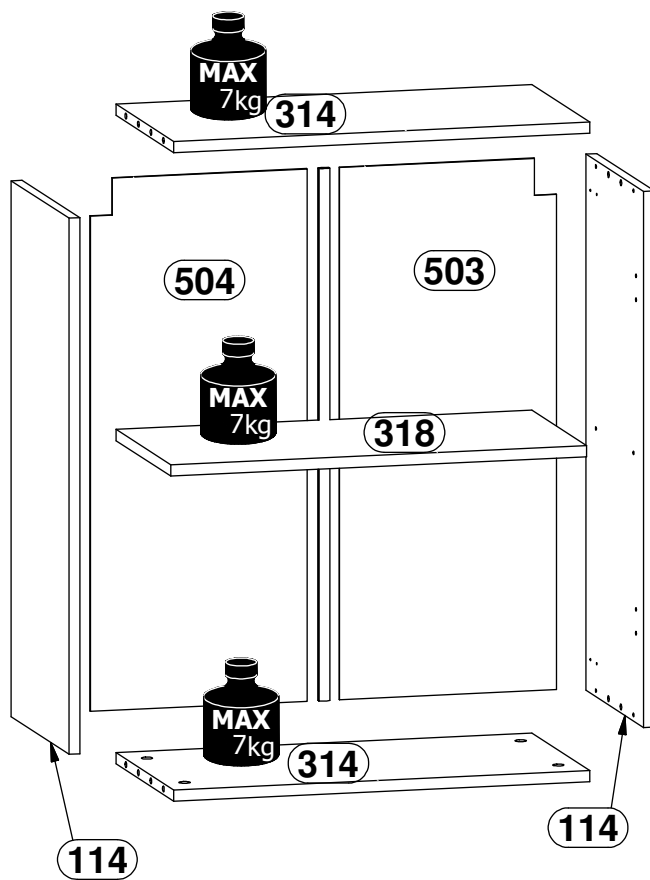

G60 / G60S

W60 / W60S

G60-L / G60-P

PL: INSTRUKCJA MONTAŻU
EN: ASSEMBLY MANUAL
CZ: PŘÍRUČKA PRO MONTÁŽ
SK: PRÍRUČKA PRE MONTÁŽ
DE: MONTAGEANLEITUNG
SR: UPUTSTVO ZA INSTALACIJU

G60 / G60S

W60 / W60S

G60-L

G60-P

<p>A x8</p>  <p>Ø8x35mm</p>	<p>B x8</p> 	<p>C x8</p>  <p>Ø15x12mm</p>	<p>E x4</p> 
<p>G x25</p> 	<p>H x1</p>  <p>715 mm</p>	<p>M x2</p> 	<p>N1 x2</p> 
<p>N2 x2</p> 	<p>W2 x8</p>  <p>Ø3,5x16</p>	<p>W8 x4</p>  <p>Ø4x30mm</p>	<p>Y x8</p>  <p>Ø18 mm</p>
<p>Zc x4</p>  <p>Zc-1</p>  <p>Zc-2</p>			

1

2

3

4

5

6

7

8