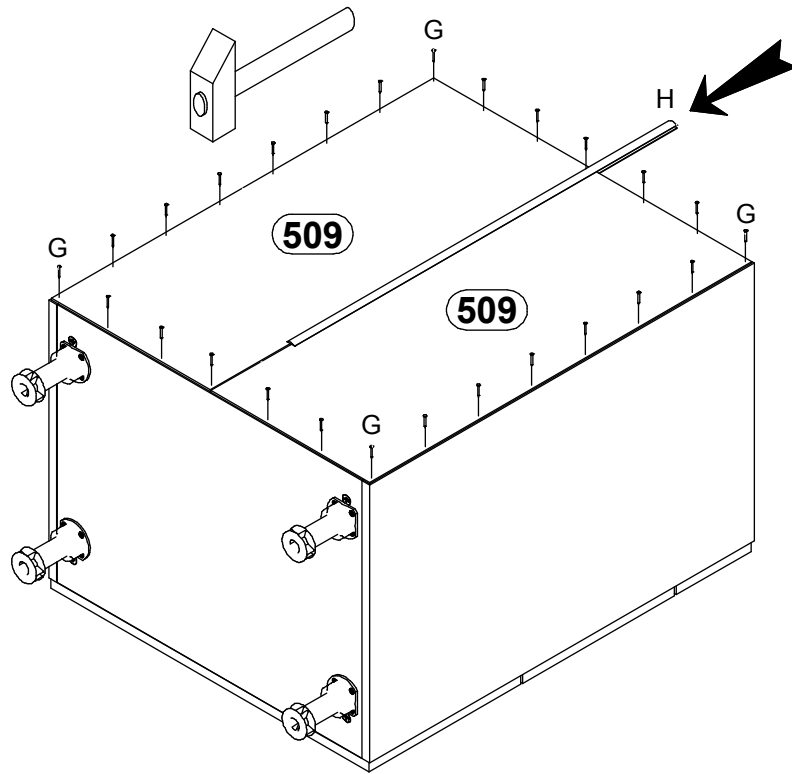

D60S3

PL: INSTRUKCJA MONTAŻU
EN: ASSEMBLY MANUAL
CZ: PŘÍRUČKA PRO MONTÁŽ
SK: PRÍRUČKA PRE MONTÁŽ
DE: MONTAGEANLEITUNG
SR: UPUTSTVO ZA INSTALACIJU

D60S3

| | | | |
|---|--|---|---|
| <p>A x14</p>  <p>Ø8x35mm</p> | <p>B x14</p>  | <p>C x8</p>  <p>Ø15x12mm</p> | <p>C1 x6</p>  <p>Ø12x10mm</p> |
| <p>G x35</p>  | <p>H x1</p>  <p>715 mm</p> | <p>Kw x3</p>  <p>400 mm</p> | <p>L1 x4</p>  |
| <p>M x3</p>  | <p>Pc x6</p>  <p>Pc-1 Pc-2</p> | | <p>W1 x30</p>  <p>Ø3,5x13mm</p> |
| <p>W2 x16</p>  <p>Ø3,5x16mm</p> | <p>Y x14</p>  <p>Ø18 mm</p> | | |

1

2

3

4

5

6

7

8