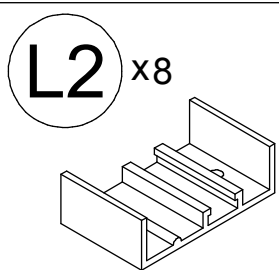

D60S3

PL: INSTRUKCJA MONTAŻU
EN: ASSEMBLY MANUAL
CZ: PŘÍRUČKA PRO MONTÁŽ
SK: PRÍRUČKA PRE MONTÁŽ
DE: MONTAGEANLEITUNG
SR: UPUTSTVO ZA INSTALACIJU

D60S3

| | | | |
|---|--|---|---|
| <p>A x14</p>  <p>Ø8x35mm</p> | <p>B x14</p>  | <p>C x8</p>  <p>Ø15x12mm</p> | <p>C1 x6</p>  <p>Ø12x10mm</p> |
| <p>G x35</p>  | <p>H x1</p>  <p>715 mm</p> | <p>Kw x3</p>  <p>400 mm</p> | <p>L1 x4</p>  |
| <p>M x3</p>  | <p>Pc x6</p>  <p>Pc-1 Pc-2</p> | | <p>W1 x30</p>  <p>Ø3,5x13mm</p> |
| <p>W2 x16</p>  <p>Ø3,5x16mm</p> | <p>Y x14</p>  <p>Ø18 mm</p> | | |

1

2

3

4

5

6

7

8