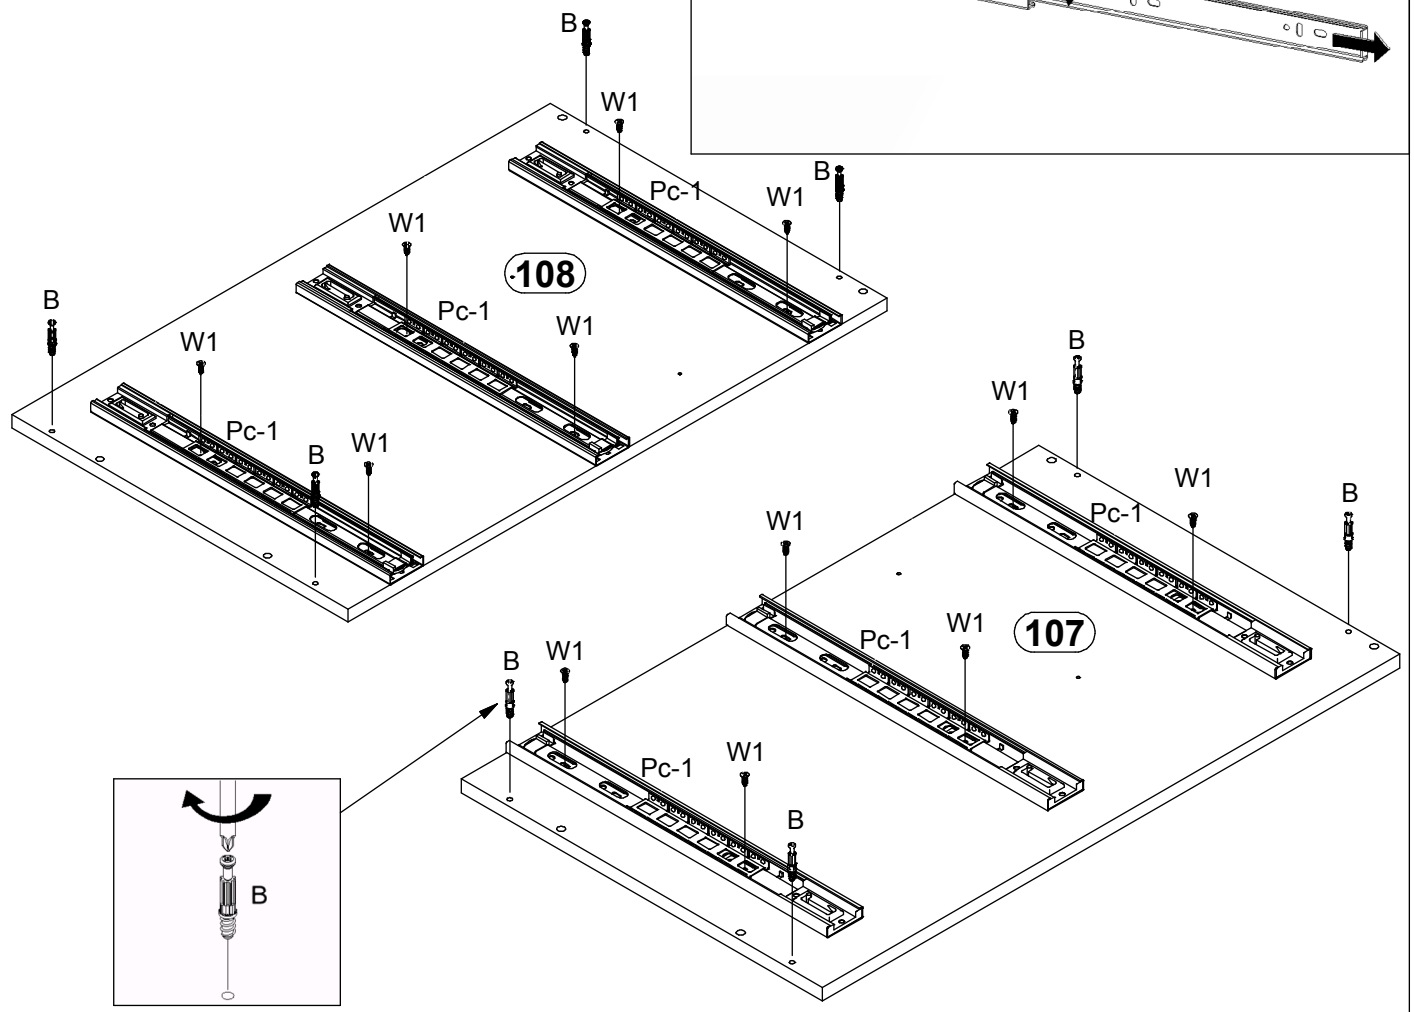

D60S3

PL: INSTRUKCJA MONTAŻU
EN: ASSEMBLY MANUAL
CZ: PŘÍRUČKA PRO MONTÁŽ
SK: PRÍRUČKA PRE MONTÁŽ
DE: MONTAGEANLEITUNG
SR: UPUTSTVO ZA INSTALACIJU

D60S3

| | | | |
|---|--|---|---|
| <p>A x14</p>  <p>Ø8x35mm</p> | <p>B x14</p>  | <p>C x8</p>  <p>Ø15x12mm</p> | <p>C1 x6</p>  <p>Ø12x10mm</p> |
| <p>G x35</p>  | <p>H x1</p>  <p>715 mm</p> | <p>Kw x3</p>  <p>400 mm</p> | <p>L1 x4</p>  |
| <p>M x3</p>  | <p>Pc x6</p>  <p>Pc-1 Pc-2</p> | | <p>W1 x30</p>  <p>Ø3,5x13mm</p> |
| <p>W2 x16</p>  <p>Ø3,5x16mm</p> | <p>Y x14</p>  <p>Ø18 mm</p> | | |

1

2

3

4

5

6

7

8