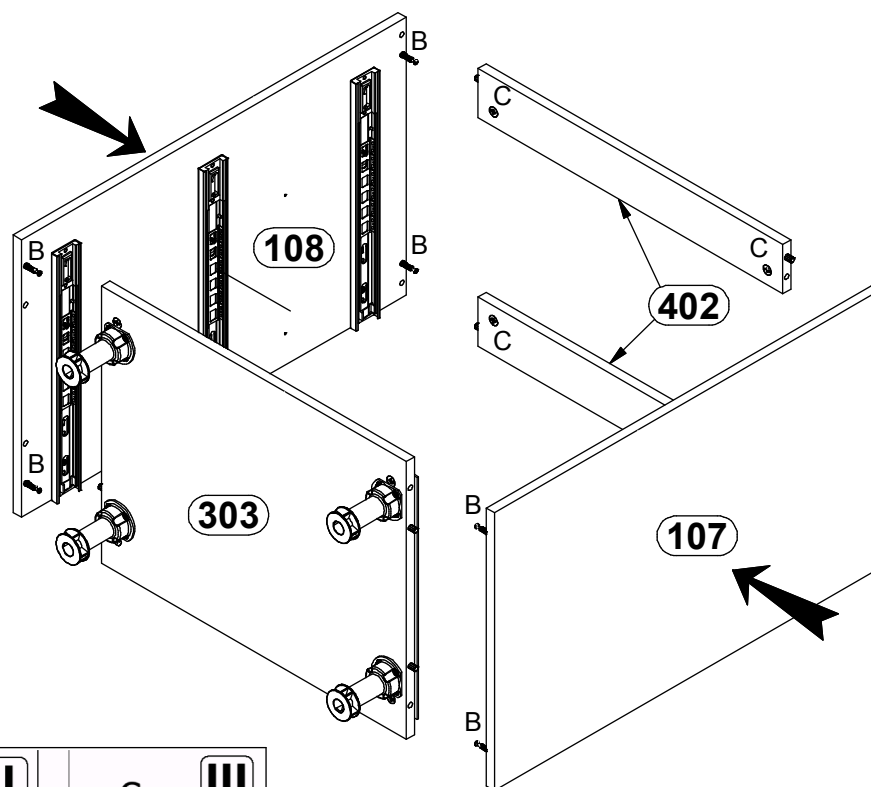

D60S3

PL: INSTRUKCJA MONTAŻU
EN: ASSEMBLY MANUAL
CZ: PŘÍRUČKA PRO MONTÁŽ
SK: PRÍRUČKA PRE MONTÁŽ
DE: MONTAGEANLEITUNG
SR: UPUTSTVO ZA INSTALACIJU

D60S3

| | | | |
|---|--|---|---|
| <p>A x14</p>  <p>Ø8x35mm</p> | <p>B x14</p>  | <p>C x8</p>  <p>Ø15x12mm</p> | <p>C1 x6</p>  <p>Ø12x10mm</p> |
| <p>G x35</p>  | <p>H x1</p>  <p>715 mm</p> | <p>Kw x3</p>  <p>400 mm</p> | <p>L1 x4</p>  |
| <p>M x3</p>  | <p>Pc x6</p>  <p>Pc-1 Pc-2</p> | | <p>W1 x30</p>  <p>Ø3,5x13mm</p> |
| <p>W2 x16</p>  <p>Ø3,5x16mm</p> | <p>Y x14</p>  <p>Ø18 mm</p> | | |

1

2

3

4

5

6

7

8