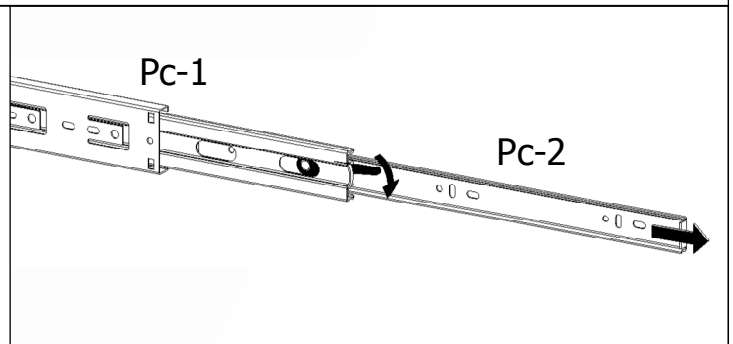

D60S3

PL: INSTRUKCJA MONTAŻU
EN: ASSEMBLY MANUAL
CZ: PŘÍRUČKA PRO MONTÁŽ
SK: PRÍRUČKA PRE MONTÁŽ
DE: MONTAGEANLEITUNG
SR: UPUTSTVO ZA INSTALACIJU

D60S3

| | | | |
|---|--|---|---|
| <p>A x14</p>  <p>Ø8x35mm</p> | <p>B x14</p>  | <p>C x8</p>  <p>Ø15x12mm</p> | <p>C1 x6</p>  <p>Ø12x10mm</p> |
| <p>G x35</p>  | <p>H x1</p>  <p>715 mm</p> | <p>Kw x3</p>  <p>400 mm</p> | <p>L1 x4</p>  |
| <p>M x3</p>  | <p>Pc x6</p>  <p>Pc-1 Pc-2</p> | | <p>W1 x30</p>  <p>Ø3,5x13mm</p> |
| <p>W2 x16</p>  <p>Ø3,5x16mm</p> | <p>Y x14</p>  <p>Ø18 mm</p> | | |

1

2

3

4

5

6

7

8