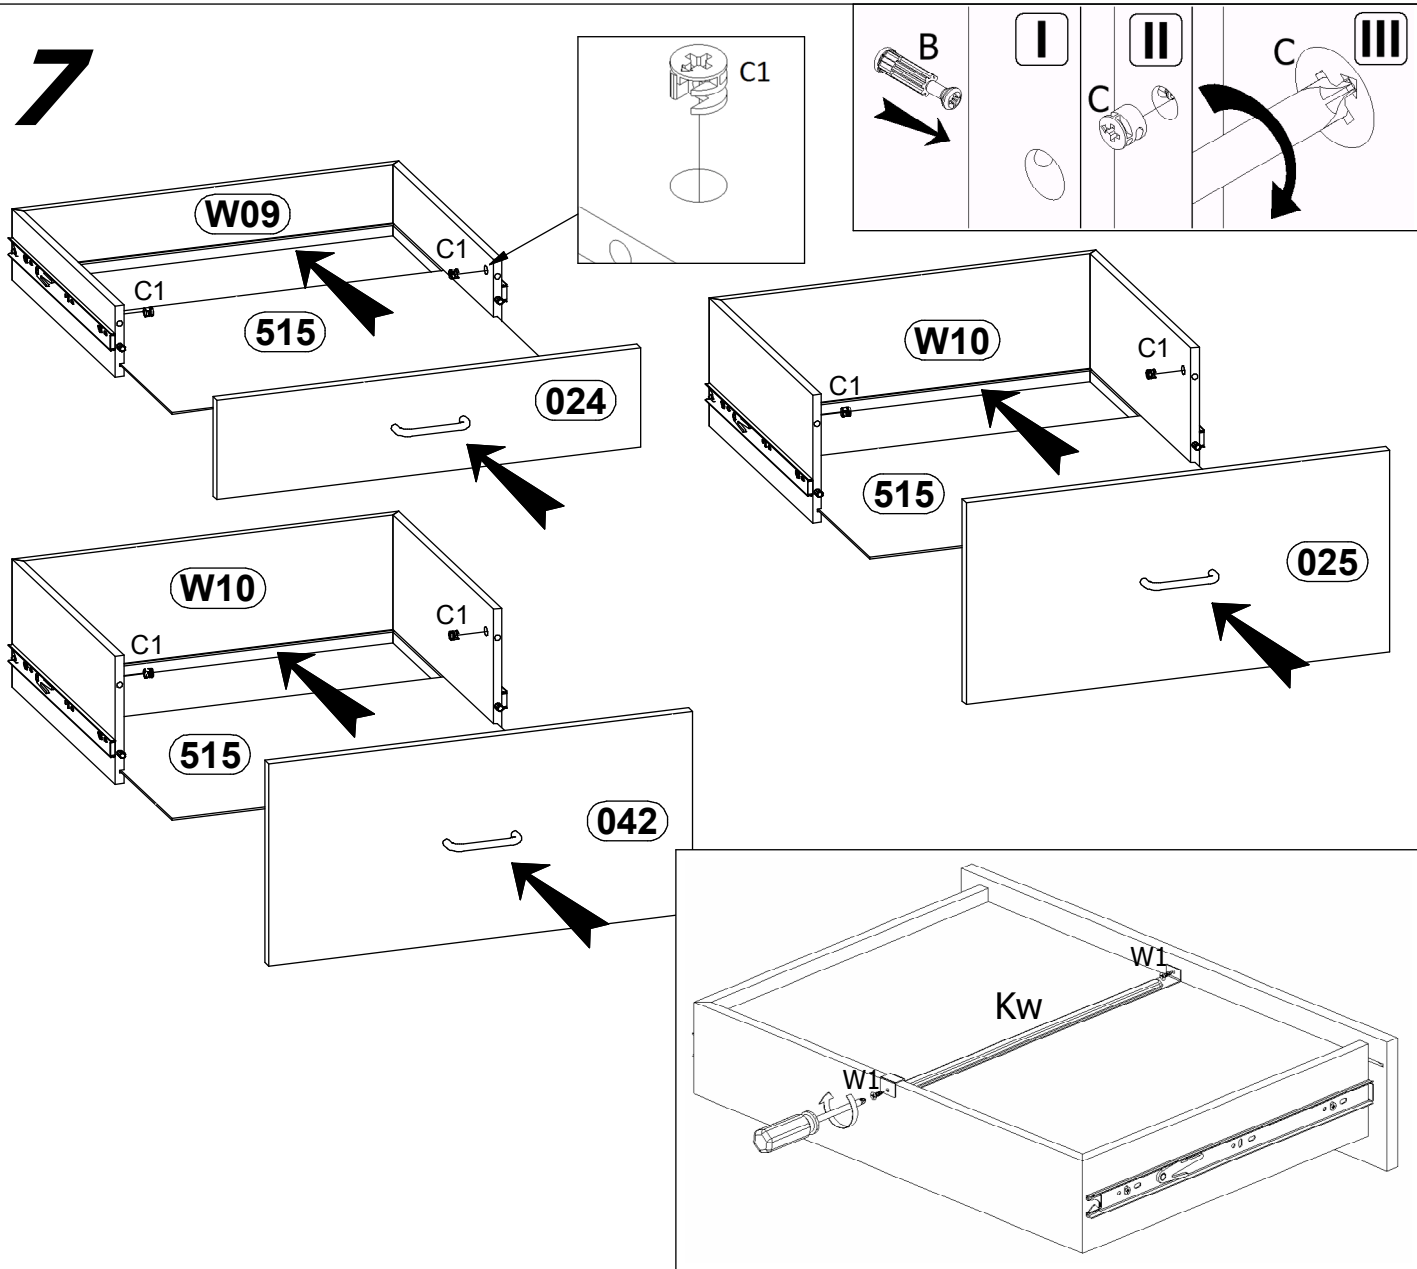

D60S3

PL: INSTRUKCJA MONTAŻU
EN: ASSEMBLY MANUAL
CZ: PŘÍRUČKA PRO MONTÁŽ
SK: PRÍRUČKA PRE MONTÁŽ
DE: MONTAGEANLEITUNG
SR: UPUTSTVO ZA INSTALACIJU

D60S3

| | | | |
|---|--|---|---|
| <p>A x14</p>  <p>Ø8x35mm</p> | <p>B x14</p>  | <p>C x8</p>  <p>Ø15x12mm</p> | <p>C1 x6</p>  <p>Ø12x10mm</p> |
| <p>G x35</p>  | <p>H x1</p>  <p>715 mm</p> | <p>Kw x3</p>  <p>400 mm</p> | <p>L1 x4</p>  |
| <p>M x3</p>  | <p>Pc x6</p>  <p>Pc-1 Pc-2</p> | | <p>W1 x30</p>  <p>Ø3,5x13mm</p> |
| <p>W2 x16</p>  <p>Ø3,5x16mm</p> | <p>Y x14</p>  <p>Ø18 mm</p> | | |

1

2

3

4

5

6

7

8