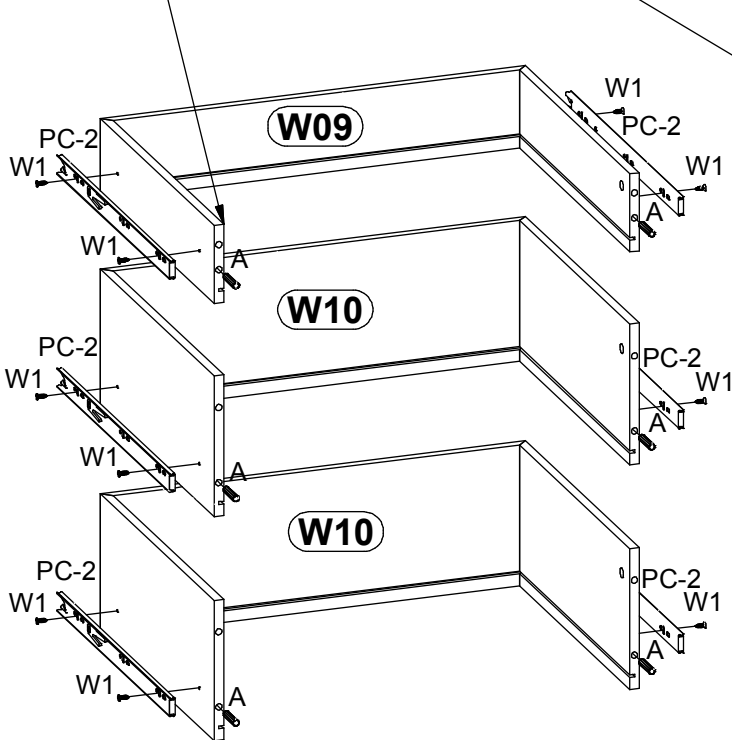

D60S3

PL: INSTRUKCJA MONTAŻU
EN: ASSEMBLY MANUAL
CZ: PŘÍRUČKA PRO MONTÁŽ
SK: PRÍRUČKA PRE MONTÁŽ
DE: MONTAGEANLEITUNG
SR: UPUTSTVO ZA INSTALACIJU

D60S3

| | | | |
|---|--|---|---|
| <p>A x14</p>  <p>Ø8x35mm</p> | <p>B x14</p>  | <p>C x8</p>  <p>Ø15x12mm</p> | <p>C1 x6</p>  <p>Ø12x10mm</p> |
| <p>G x35</p>  | <p>H x1</p>  <p>715 mm</p> | <p>Kw x3</p>  <p>400 mm</p> | <p>L1 x4</p>  |
| <p>M x3</p>  | <p>Pc x6</p>  <p>Pc-1 Pc-2</p> | | <p>W1 x30</p>  <p>Ø3,5x13mm</p> |
| <p>W2 x16</p>  <p>Ø3,5x16mm</p> | <p>Y x14</p>  <p>Ø18 mm</p> | | |

1

2

3

4

5

6

7

8