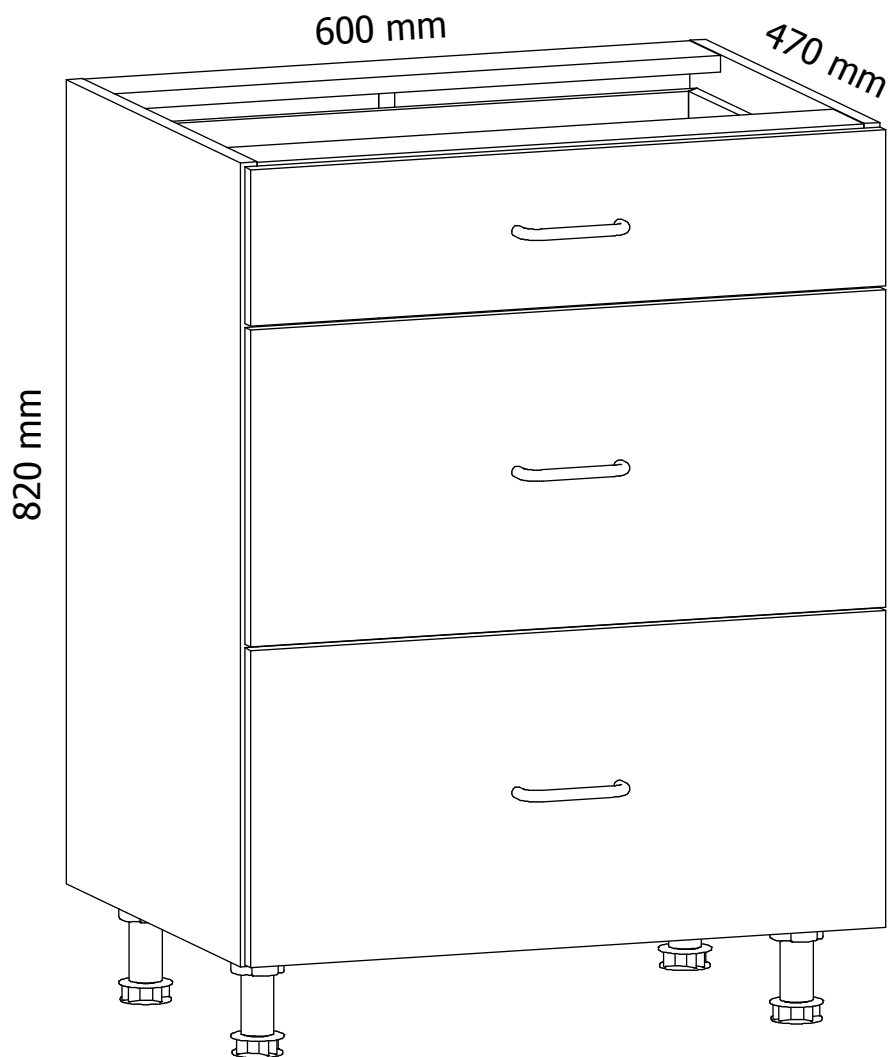

D60S3

PL: INSTRUKCJA MONTAŻU
EN: ASSEMBLY MANUAL
CZ: PŘÍRUČKA PRO MONTÁŽ
SK: PRÍRUČKA PRE MONTÁŽ
DE: MONTAGEANLEITUNG
SR: UPUTSTVO ZA INSTALACIJU

D60S3

| | | | |
|---|--|---|---|
| <p>A x14</p>  <p>Ø8x35mm</p> | <p>B x14</p>  | <p>C x8</p>  <p>Ø15x12mm</p> | <p>C1 x6</p>  <p>Ø12x10mm</p> |
| <p>G x35</p>  | <p>H x1</p>  <p>715 mm</p> | <p>Kw x3</p>  <p>400 mm</p> | <p>L1 x4</p>  |
| <p>M x3</p>  | <p>Pc x6</p>  <p>Pc-1 Pc-2</p> | | <p>W1 x30</p>  <p>Ø3,5x13mm</p> |
| <p>W2 x16</p>  <p>Ø3,5x16mm</p> | <p>Y x14</p>  <p>Ø18 mm</p> | | |