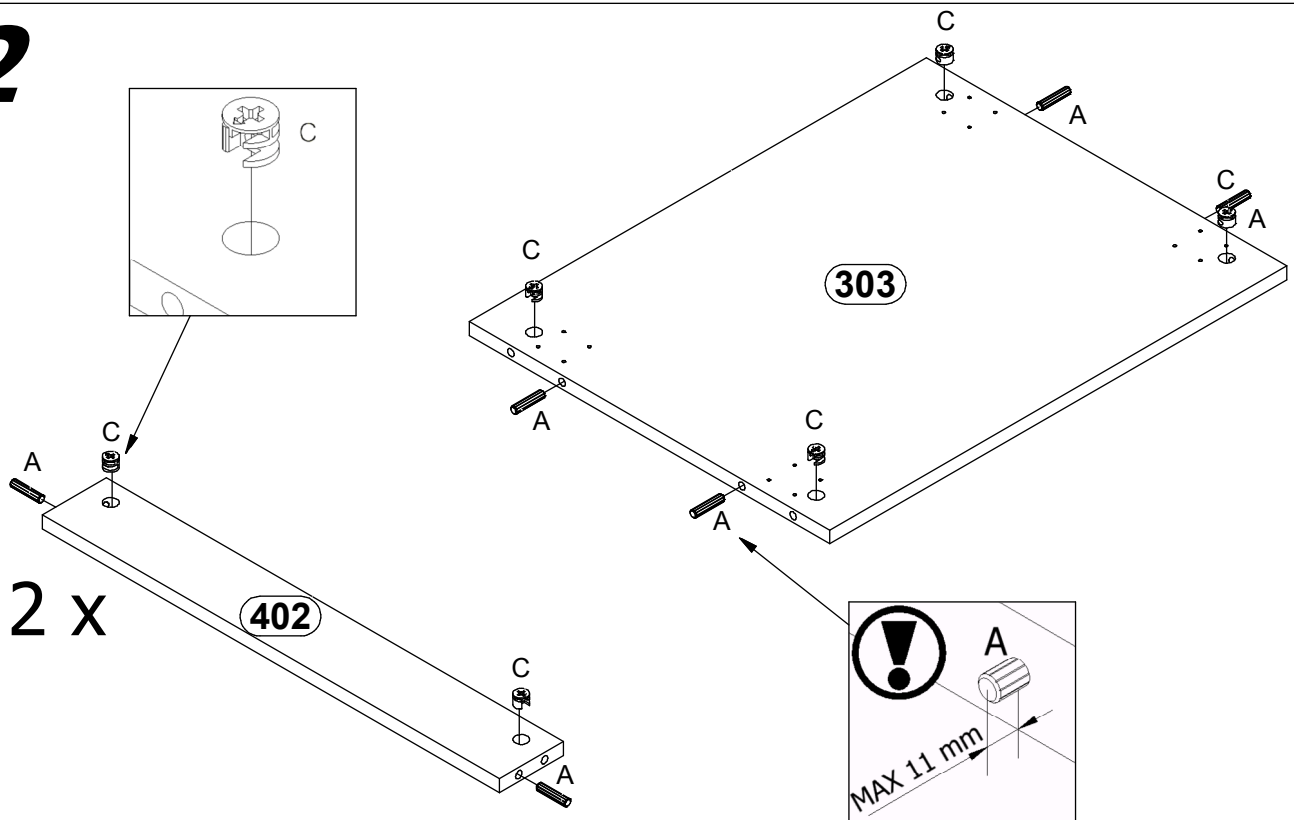

D60S3

PL: INSTRUKCJA MONTAŻU
EN: ASSEMBLY MANUAL
CZ: PŘÍRUČKA PRO MONTÁŽ
SK: PRÍRUČKA PRE MONTÁŽ
DE: MONTAGEANLEITUNG
SR: UPUTSTVO ZA INSTALACIJU

D60S3

| | | | |
|---|--|---|---|
| <p>A x14</p>  <p>Ø8x35mm</p> | <p>B x14</p>  | <p>C x8</p>  <p>Ø15x12mm</p> | <p>C1 x6</p>  <p>Ø12x10mm</p> |
| <p>G x35</p>  | <p>H x1</p>  <p>715 mm</p> | <p>Kw x3</p>  <p>400 mm</p> | <p>L1 x4</p>  |
| <p>M x3</p>  | <p>Pc x6</p>  <p>Pc-1 Pc-2</p> | | <p>W1 x30</p>  <p>Ø3,5x13mm</p> |
| <p>W2 x16</p>  <p>Ø3,5x16mm</p> | <p>Y x14</p>  <p>Ø18 mm</p> | | |

1

2

3

4

5

6

7

8