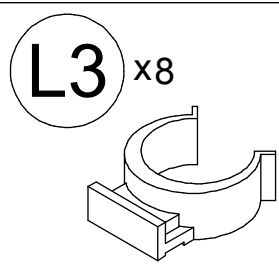

D60S3

PL: INSTRUKCJA MONTAŻU
EN: ASSEMBLY MANUAL
CZ: PŘÍRUČKA PRO MONTÁŽ
SK: PRÍRUČKA PRE MONTÁŽ
DE: MONTAGEANLEITUNG
SR: UPUTSTVO ZA INSTALACIJU

D60S3

| | | | |
|---|--|---|---|
| <p>A x14</p>  <p>Ø8x35mm</p> | <p>B x14</p>  | <p>C x8</p>  <p>Ø15x12mm</p> | <p>C1 x6</p>  <p>Ø12x10mm</p> |
| <p>G x35</p>  | <p>H x1</p>  <p>715 mm</p> | <p>Kw x3</p>  <p>400 mm</p> | <p>L1 x4</p>  |
| <p>M x3</p>  | <p>Pc x6</p>  <p>Pc-1 Pc-2</p> | | <p>W1 x30</p>  <p>Ø3,5x13mm</p> |
| <p>W2 x16</p>  <p>Ø3,5x16mm</p> | <p>Y x14</p>  <p>Ø18 mm</p> | | |

1

2

3

4

5

6

7

8