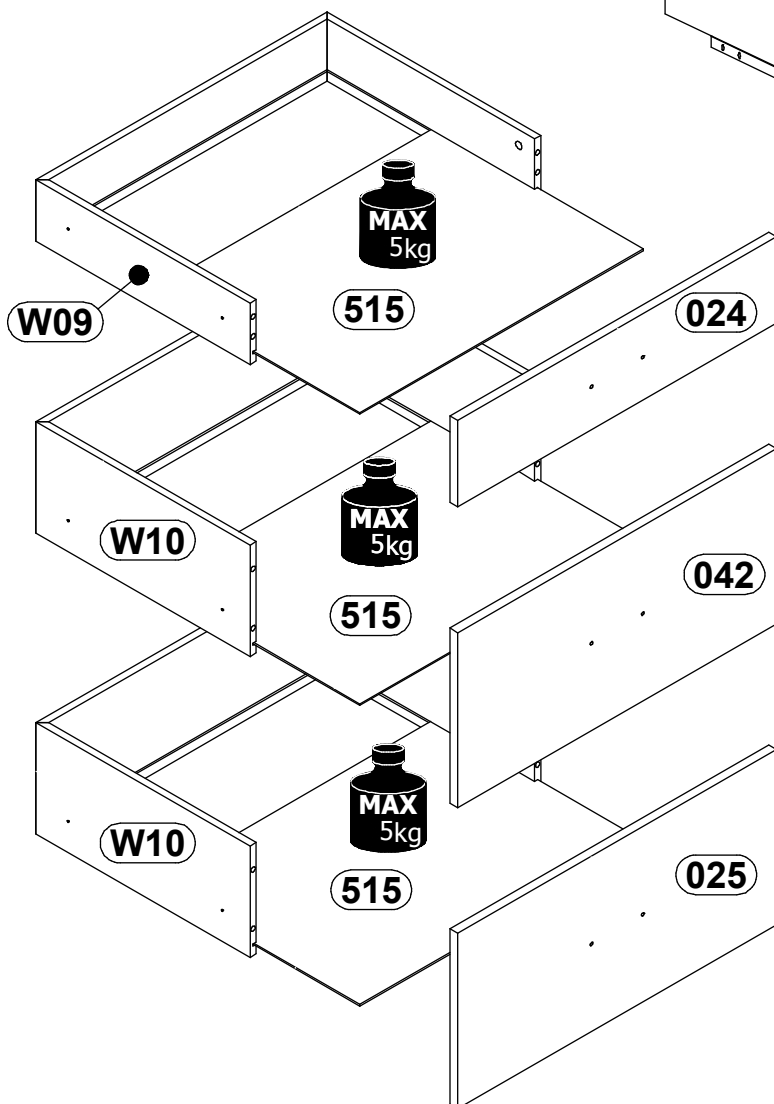

D60S3

PL: INSTRUKCJA MONTAŻU
EN: ASSEMBLY MANUAL
CZ: PŘÍRUČKA PRO MONTÁŽ
SK: PRÍRUČKA PRE MONTÁŽ
DE: MONTAGEANLEITUNG
SR: UPUTSTVO ZA INSTALACIJU

D60S3

| | | | |
|---|--|---|---|
| <p>A x14</p>  <p>Ø8x35mm</p> | <p>B x14</p>  | <p>C x8</p>  <p>Ø15x12mm</p> | <p>C1 x6</p>  <p>Ø12x10mm</p> |
| <p>G x35</p>  | <p>H x1</p>  <p>715 mm</p> | <p>Kw x3</p>  <p>400 mm</p> | <p>L1 x4</p>  |
| <p>M x3</p>  | <p>Pc x6</p>  <p>Pc-1 Pc-2</p> | | <p>W1 x30</p>  <p>Ø3,5x13mm</p> |
| <p>W2 x16</p>  <p>Ø3,5x16mm</p> | <p>Y x14</p>  <p>Ø18 mm</p> | | |

1

2

3

4

5

6

7

8

9

10