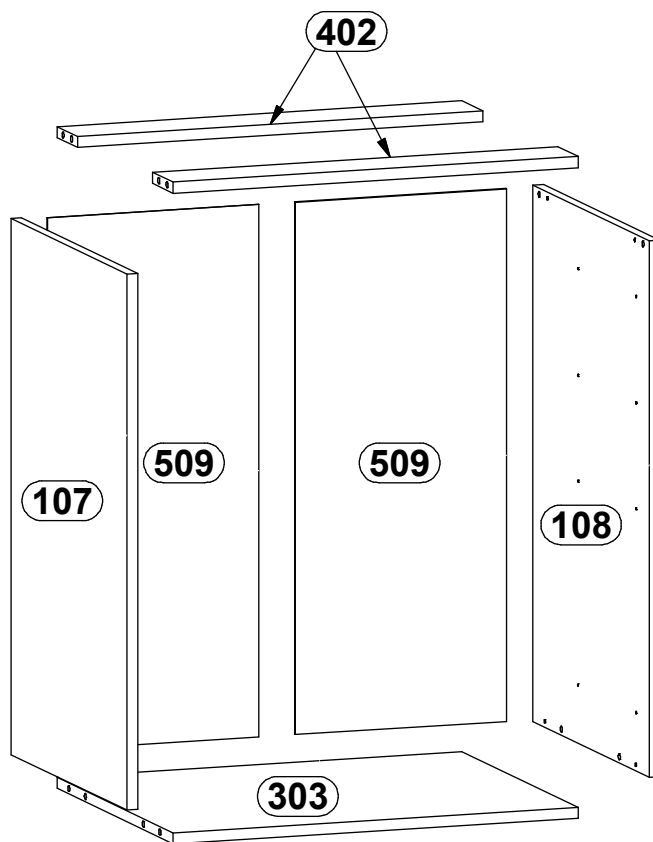

D60S3

PL: INSTRUKCJA MONTAŻU
EN: ASSEMBLY MANUAL
CZ: PŘÍRUČKA PRO MONTÁŽ
SK: PRÍRUČKA PRE MONTÁŽ
DE: MONTAGEANLEITUNG
SR: UPUTSTVO ZA INSTALACIJU

D60S3

| | | | |
|---|--|---|---|
| <p>A x14</p>  <p>Ø8x35mm</p> | <p>B x14</p>  | <p>C x8</p>  <p>Ø15x12mm</p> | <p>C1 x6</p>  <p>Ø12x10mm</p> |
| <p>G x35</p>  | <p>H x1</p>  <p>715 mm</p> | <p>Kw x3</p>  <p>400 mm</p> | <p>L1 x4</p>  |
| <p>M x3</p>  | <p>Pc x6</p>  <p>Pc-1 Pc-2</p> | | <p>W1 x30</p>  <p>Ø3,5x13mm</p> |
| <p>W2 x16</p>  <p>Ø3,5x16mm</p> | <p>Y x14</p>  <p>Ø18 mm</p> | | |

1

2

3

4

5

6

7

8

9

10