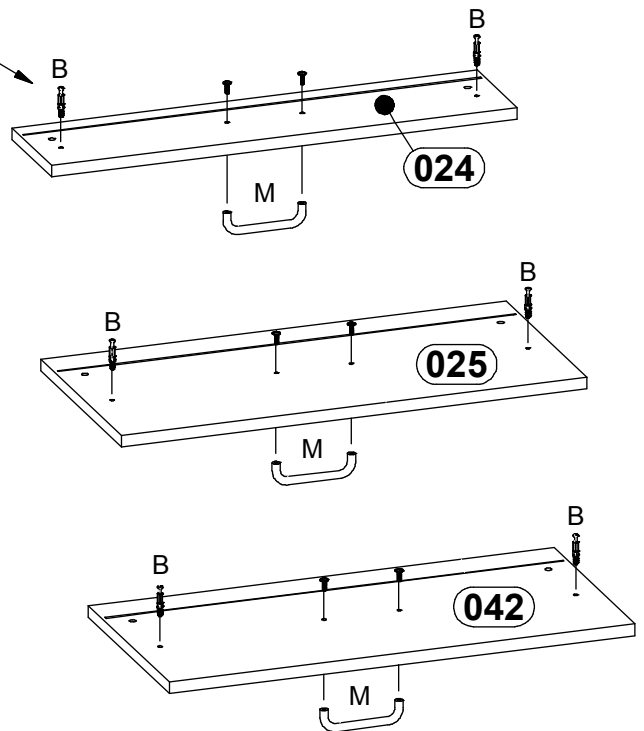

D60S3

PL: INSTRUKCJA MONTAŻU
EN: ASSEMBLY MANUAL
CZ: PŘÍRUČKA PRO MONTÁŽ
SK: PRÍRUČKA PRE MONTÁŽ
DE: MONTAGEANLEITUNG
SR: UPUTSTVO ZA INSTALACIJU

D60S3

| | | | |
|---|--|---|---|
| <p>A x14</p>  <p>Ø8x35mm</p> | <p>B x14</p>  | <p>C x8</p>  <p>Ø15x12mm</p> | <p>C1 x6</p>  <p>Ø12x10mm</p> |
| <p>G x35</p>  | <p>H x1</p>  <p>715 mm</p> | <p>Kw x3</p>  <p>400 mm</p> | <p>L1 x4</p>  |
| <p>M x3</p>  | <p>Pc x6</p>  <p>Pc-1 Pc-2</p> | | <p>W1 x30</p>  <p>Ø3,5x13mm</p> |
| <p>W2 x16</p>  <p>Ø3,5x16mm</p> | <p>Y x14</p>  <p>Ø18 mm</p> | | |

1

2

3

4

5

6

7

8