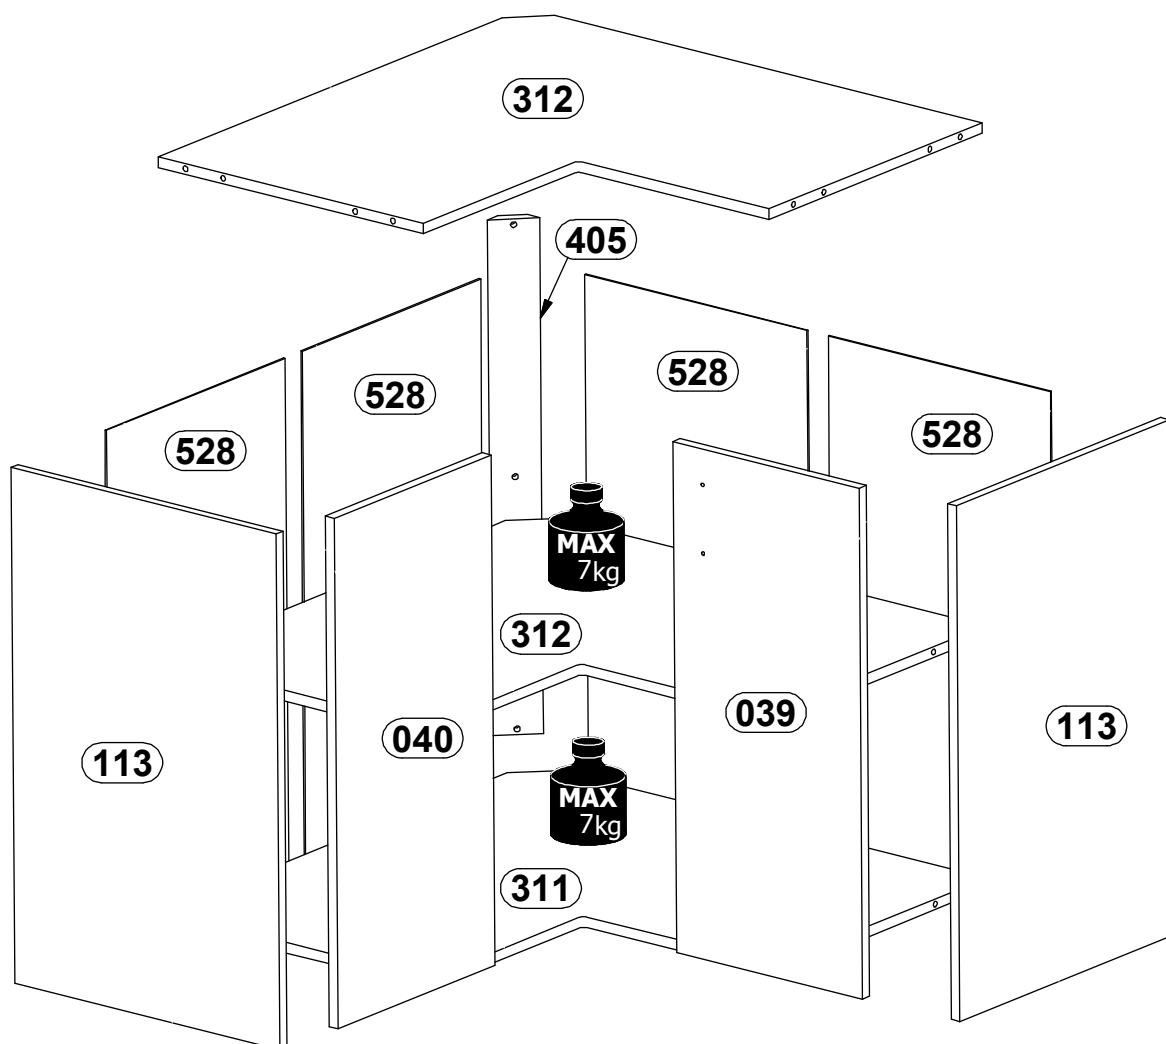

**D90N**

**S90X90 NAR**

PL: INSTRUKCJA MONTAŻU

EN: ASSEMBLY MANUAL

CZ: PŘÍRUČKA PRO MONTÁŽ

SK: PRÍRUČKA PRE MONTÁŽ

DE: MONTAGEANLEITUNG

SR: UPUTSTVO ZA INSTALACIJU

**D90N**

**S90X90 NAR**

<p><b>A</b> x12</p>  <p>Ø8x35mm</p>	<p><b>B</b> x12</p> 	<p><b>C</b> x12</p>  <p>Ø15x12mm</p>	<p><b>D</b> x3</p>  <p>Ø6,4x50 mm</p>
<p><b>G</b> x45</p> 	<p><b>L1</b> x5</p> 	<p><b>H</b> x2</p>  <p>715 mm</p>	<p><b>M</b> x1</p> 
<p><b>W2</b> x28</p>  <p>Ø3,5x16mm</p>	<p><b>Y</b> x12</p>  <p>Ø18 mm</p>	<p><b>Y1</b> x3</p> 	
<p><b>Zg</b> x4</p>  <p>Zg-1                      Zg-2</p>			