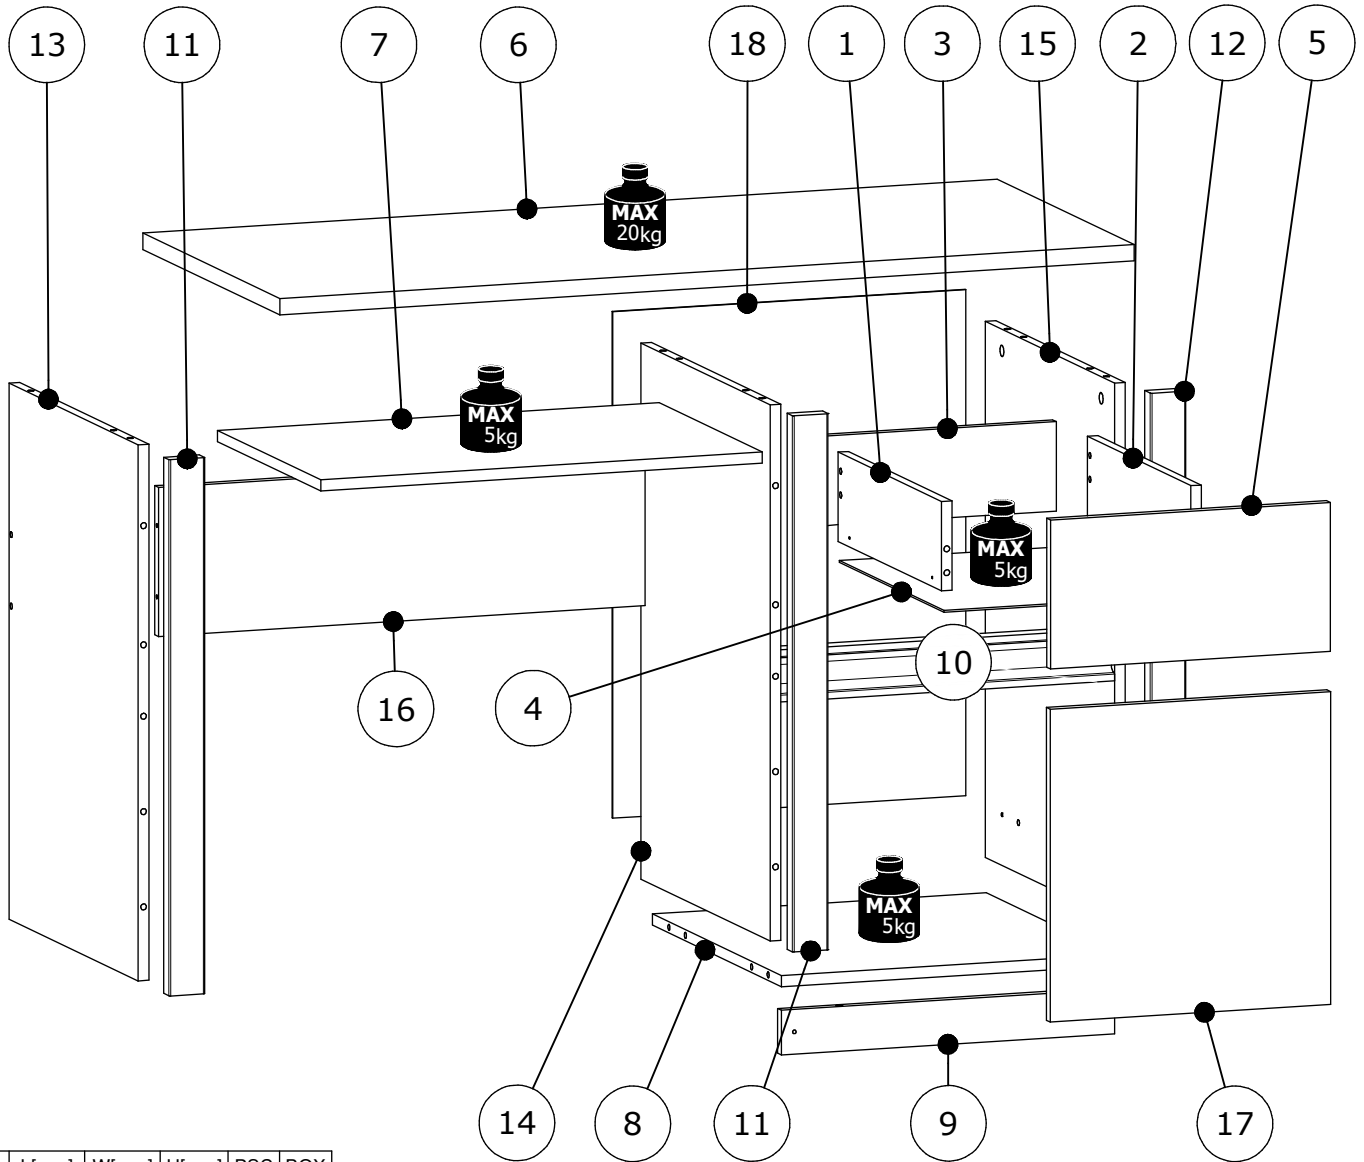

Y1 x4

Ø8x1,5mm

Y5 x6

Ø15x20mm

Z6 x2

Ø35mm, 90°

No.	L[mm]	W[mm]	H[mm]	PSC	BOX
1	400	120	15	1	1/1
2	400	120	15	1	1/1
3	336	120	15	1	1/1
4	405	363	2,5	1	1/1
5	394	200	15	1	1/1
6	1203	530	22	1	1/1
7	622	400	15	1	1/1
8	500	470	15	1	1/1
9	469	60	15	1	1/1
10	470	70	28	1	1/1
11	720	50	22	2	1/1
12	720	50	22	1	1/1
13	720	500	15	1	1/1
14	720	500	15	1	1/1
15	720	500	15	1	1/1
16	685	200	15	1	1/1
17	420	395	15	1	1/1
18	680	497	2,5	1	1/1