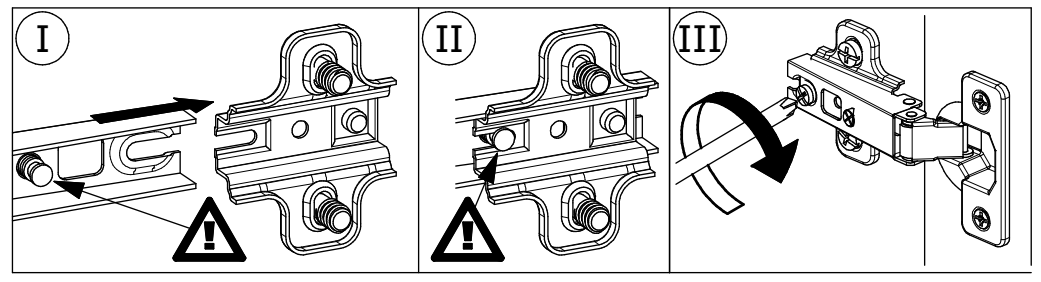

Produkt musi być na stałe przymocowany do ściany dołączonymi uchwytami, aby uniknąć śmiertelnego wypadku, gdy się przewróci. W pakiecie są tylko śruby pozwalające na przykręcenie uchwytów do produktu, które zapobiegają przewróceniu się produktu. Prosimy o skontaktowanie się ze specjalistycznym sklepem lub fachowcem w sprawie śrub lub kołków, które należy zastosować do danego typu ściany.

Z3 x 2

Ø35, ZK0

Z6-b x 4

Ø35mm, 90°

18

19

20

21