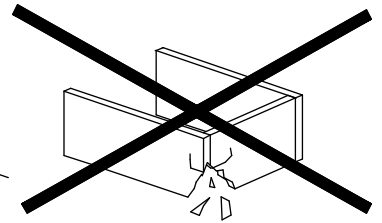

DE:

ACHTUNG KIPPGEFAHR!

Dieses Produkt muss mit der/den mitgelieferten Halterung(en) dauerhaft an der Wand befestigt werden, um tödliche Verletzungen im Falle eines Umkippens zu vermeiden. Die Verpackung enthält lediglich Schrauben zur Befestigung der Kippschutzhalterung(en) am Produkt. Für Informationen zur richtigen Schrauben-/Dübelart für Ihren Wandtyp wenden Sie sich bitte an Ihren Baumarkt.

SR:

UPOZORENJE O OPASNOSTI OD PADA!

Ovaj proizvod mora stalno da bude pričvršćen za zid držačem (držačima) iz pakovanja, da bi se izbegla smrtonosna povreda u slučaju da proizvod padne. Pakovanje sadrži samo šrafove za pričvršćavanje na proizvod držača protiv padanja. Kontaktirajte prodavnicu "Uradi sam" ili gvoždarsku radnju za savet o ispravnoj vrsti šrafova/tiplova za tip zida koji imate.

NL:

WAARSCHUWING KANTELBEVEILIGING!

Dit product moet met de haak/haken permanent bevestigd worden aan de muur om verwondingen met dodelijke afloop te voorkomen indien deze omkantelt. De verpakking bevat enkel schroeven om de haken voor kantelbeveiliging op het product vast te maken. Contacteer uw doe-het-zelfzaak of bouwmarkt voor advies over het correcte type schroeven/rawplugs voor uw soort muur.

<p>A1 x20</p>  <p>Ø8x35mm</p>	<p>B1 x18</p>  <p>Ø5x38mm</p>	<p>C1 x18</p>  <p>Ø15x12mm</p>	<p>E1 x8</p>  <p>Ø5x16mm</p>	<p>G1 x38</p>  <p>26mm</p>
<p>H8 x1</p>  <p>1295mm</p>	<p>J x10</p>  <p>Ø21mm</p>	<p>K1 x2</p>  <p>Ø6,4x50mm</p>	<p>N2 x1</p>  <p>4mm HEX</p>	<p>T4 x2</p>  <p>75x28x16 mm</p>
<p>W2 x16</p>  <p>Ø3,5x16mm</p>	<p>W5 x2</p>  <p>Ø4x30mm</p>	<p>Y1 x6</p>  <p>Ø8x1,5mm</p>	<p>Y5 x8</p>  <p>Ø15x20mm</p>	<p>Z1 x2</p>  <p>50x40, H=2</p>
<p>Z3 x2</p>  <p>Ø35, ZK0</p>	<p>Z6 x4</p>  <p>Ø35mm, 90°</p>			