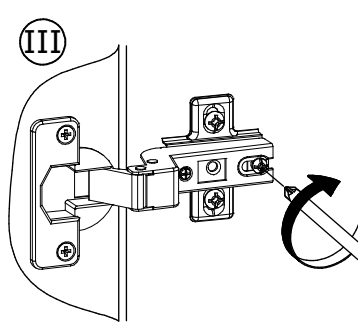

Produkt musi być na stałe przymocowany do ściany dołączonymi uchwytami, aby uniknąć śmiertelnego wypadku, gdy się przewróci. W pakiecie są tylko śruby pozwalające na przykręcenie uchwytów do produktu, które zapobiegają przewróceniu się produktu. Prosimy o skontaktowanie się ze specjalistycznym sklepem lub fachowcem w sprawie śrub lub kołków, które należy zastosować do danego typu ściany.

EN:

ANTI-TOPPLE WARNING!

This product has to be permanently fixed to the wall with the bracket(s) included, to avoid fatal injury in case it topples over. The pack only contains screws for fastening the anti-topple bracket(s) itself to the product. Please contact your DIY or hardware store for advice on the correct type of screws/raw plugs for your type of wall.

DE:

ACHTUNG KIPPGEFAHR!

Dieses Produkt muss mit der/den mitgelieferten Halterung(en) dauerhaft an der Wand befestigt werden, um tödliche Verletzungen im Falle eines Umkippens zu vermeiden. Die Verpackung enthält lediglich Schrauben zur Befestigung der Kippschutzhalterung(en) am Produkt. Für Informationen zur richtigen Schrauben-/Dübelart für Ihren Wandtyp wenden Sie sich bitte an Ihren Baumarkt.

Z3 x 2

Ø35, ZK0

Z6-b x 4

Ø35mm, 90°

18

19

20

21