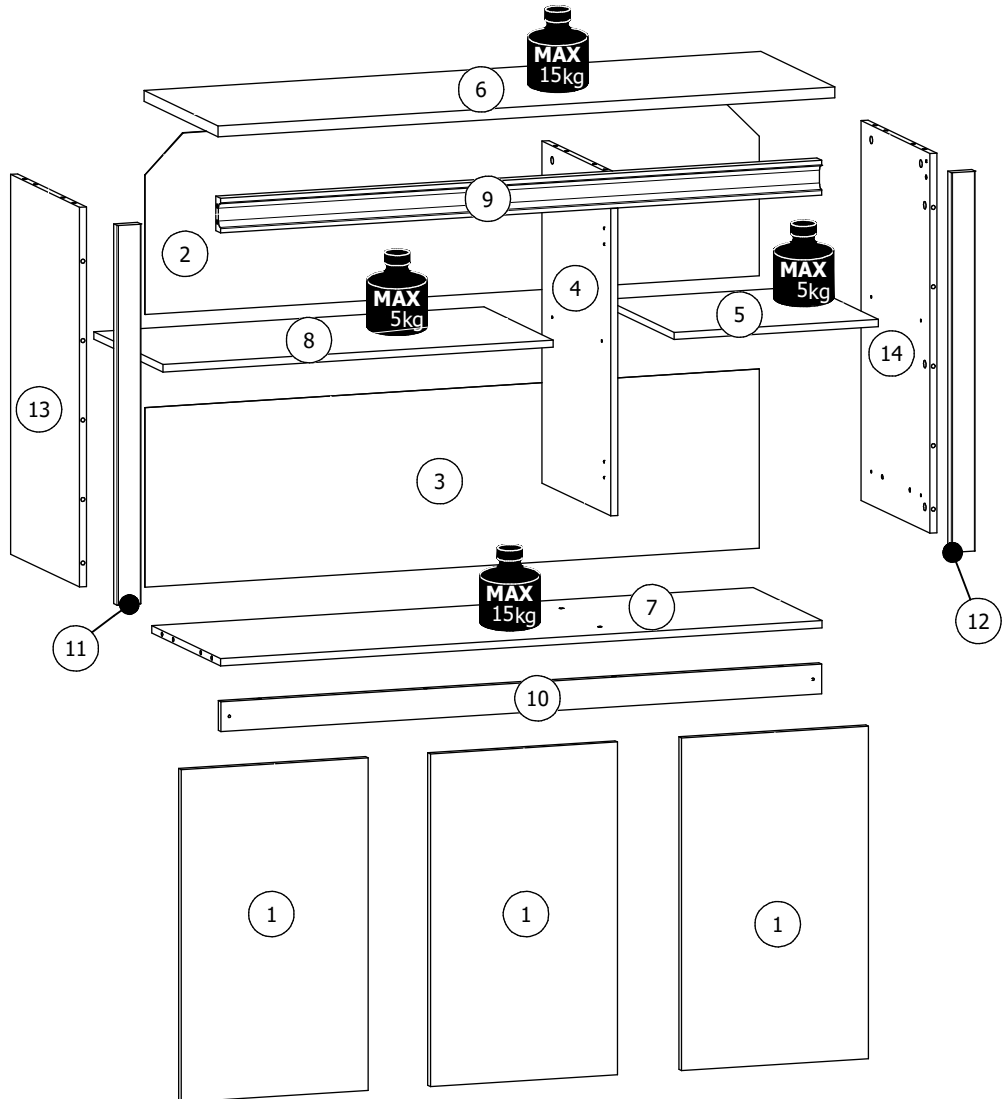

No.	L[mm]	W[mm]	H[mm]	PCS	BOX
1	670	395	15	3	2/2
2	1297	361	2,5	1	1/2
3	1297	361	2,5	1	1/2
4	689	400	15	1	1/2
5	431	400	15	1	1/2
6	1303	430	22	1	1/2
7	1270	400	15	1	1/2
8	824	400	15	1	1/2
9	1270	70	28	1	1/2
10	1269	60	15	1	1/2
11	765	50	22	1	2/2
12	765	50	22	1	2/2
13	765	400	15	1	2/2
14	765	400	15	1	2/2