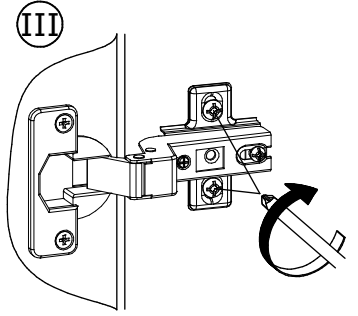

Produkt musi być na stałe przymocowany do ściany dołączonymi uchwytami, aby uniknąć śmiertelnego wypadku, gdy się przewróci. W pakiecie są tylko śruby pozwalające na przykręcenie uchwytów do produktu, które zapobiegają przewróceniu się produktu. Prosimy o skontaktowanie się ze specjalistycznym sklepem lub fachowcem w sprawie śrub lub kołków, które należy zastosować do danego typu ściany.

Z3 x 2

Ø35, ZK0

Z6-b x 4

Ø35mm, 90°

18

19

20

21