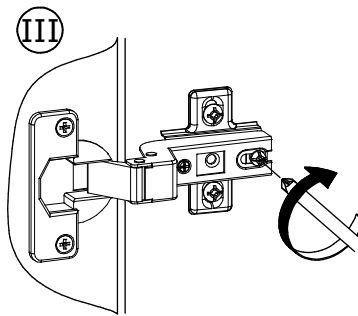

Produkt musi być na stałe przymocowany do ściany dołączonymi uchwytami, aby uniknąć śmiertelnego wypadku, gdy się przewróci. W pakiecie są tylko śruby pozwalające na przykręcenie uchwytów do produktu, które zapobiegają przewróceniu się produktu. Prosimy o skontaktowanie się ze specjalistycznym sklepem lub fachowcem w sprawie śrub lub kołków, które należy zastosować do danego typu ściany.

EN:

ANTI-TOPPLE WARNING!

This product has to be permanently fixed to the wall with the bracket(s) included, to avoid fatal injury in case it topples over. The pack only contains screws for fastening the anti-topple bracket(s) itself to the product. Please contact your DIY or hardware store for advice on the correct type of screws/raw plugs for your type of wall.

DE:

ACHTUNG KIPPGEFAHR!

Dieses Produkt muss mit der/den mitgelieferten Halterung(en) dauerhaft an der Wand befestigt werden, um tödliche Verletzungen im Falle eines Umkippens zu vermeiden. Die Verpackung enthält lediglich Schrauben zur Befestigung der Kippschutzhalterung(en) am Produkt. Für Informationen zur richtigen Schrauben-/Dübelart für Ihren Wandtyp wenden Sie sich bitte an Ihren Baumarkt.

Z3 x 2

Ø35, ZK0

Z6-b x 4

Ø35mm, 90°

18

19

20

21