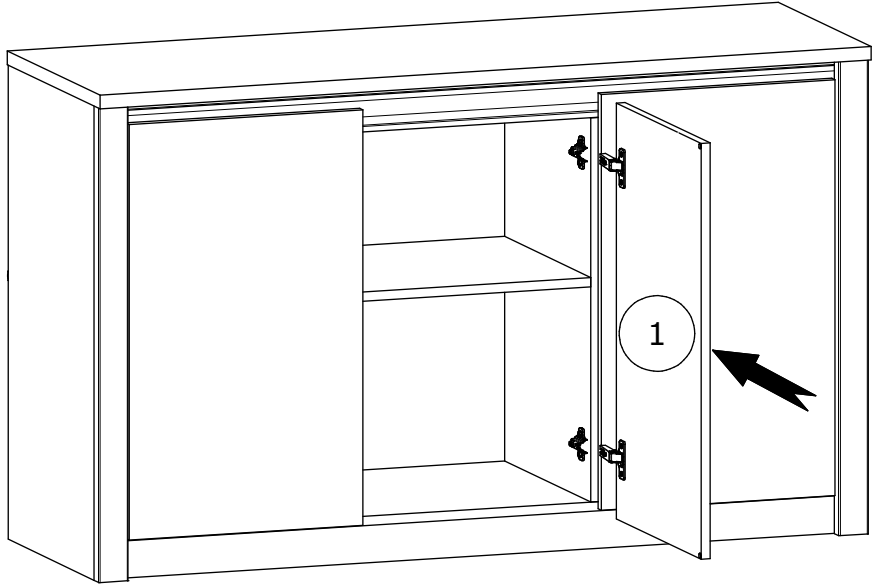

Produkt musi być na stałe przymocowany do ściany dołączonymi uchwytami, aby uniknąć śmiertelnego wypadku, gdy się przewróci. W pakiecie są tylko śruby pozwalające na przykręcenie uchwytów do produktu, które zapobiegają przewróceniu się produktu. Prosimy o skontaktowanie się ze specjalistycznym sklepem lub fachowcem w sprawie śrub lub kołków, które należy zastosować do danego typu ściany.

Z3 x 2

Ø35, ZK0

Z6-b x 4

Ø35mm, 90°

18

19

20

21