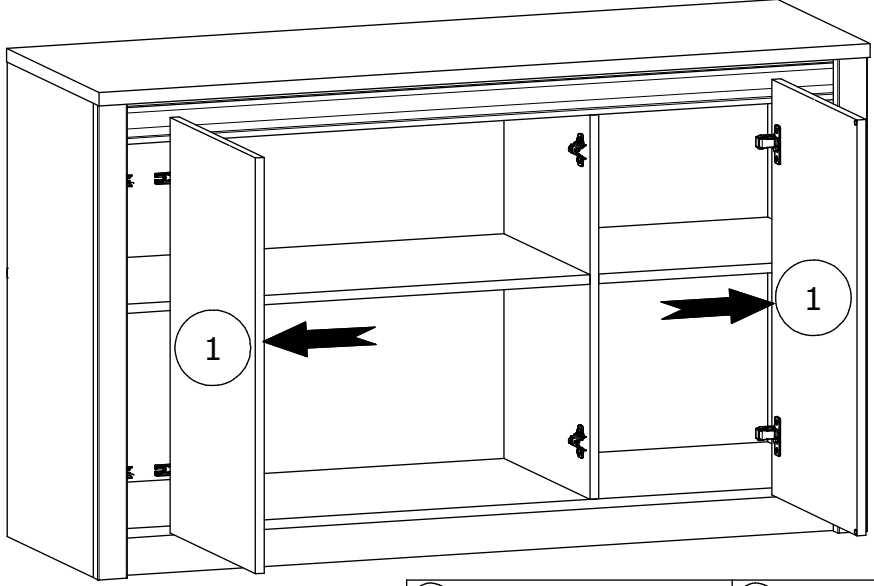

Produkt musi być na stałe przymocowany do ściany dołączonymi uchwytami, aby uniknąć śmiertelnego wypadku, gdy się przewróci. W pakiecie są tylko śruby pozwalające na przykręcenie uchwytów do produktu, które zapobiegają przewróceniu się produktu. Prosimy o skontaktowanie się ze specjalistycznym sklepem lub fachowcem w sprawie śrub lub kołków, które należy zastosować do danego typu ściany.

Z3 x 2

Ø35, ZK0

Z6-b x 4

Ø35mm, 90°

18

19

20

21