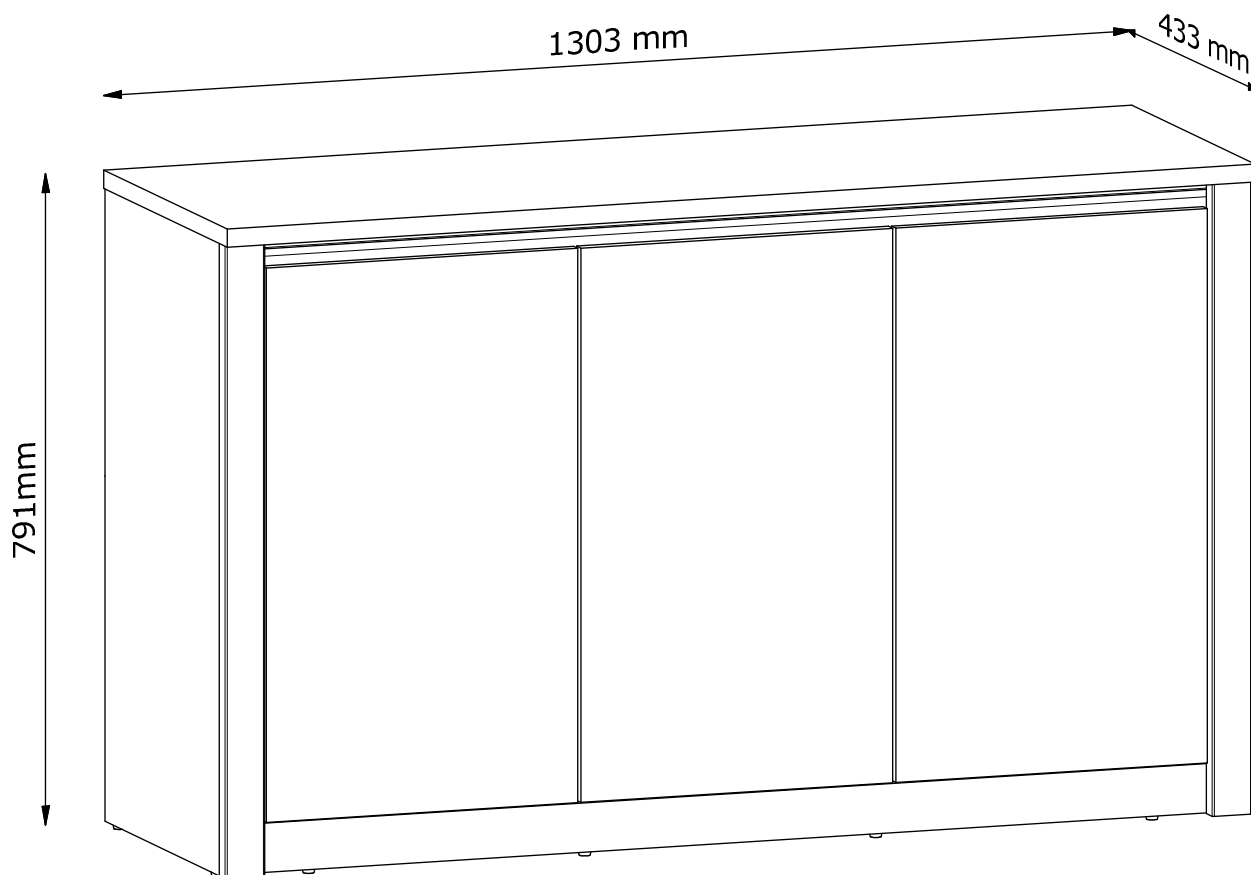

K3D

PL: INSTRUKCJA MONTAŻU
EN: ASSEMBLY MANUAL
CZ: PŘÍRUČKA PRO MONTÁŽ
SK: PRÍRUČKA PRE MONTÁŽ
DE: MONTAGEANLEITUNG
SR: UPUTSTVO ZA INSTALACIJU
NL: MONTAGE-INSTRUCTIES

17.08.2020 - Rev. 3