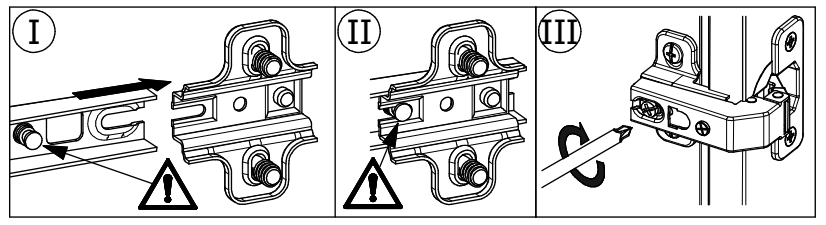

Produkt musi być na stałe przymocowany do ściany dołączonymi uchwytami, aby uniknąć śmiertelnego wypadku, gdy się przewróci. W pakiecie są tylko śruby pozwalające na przykręcenie uchwytów do produktu, które zapobiegają przewróceniu się produktu. Prosimy o skontaktowanie się ze specjalistycznym sklepem lub fachowcem w sprawie śrub lub kołków, które należy zastosować do danego typu ściany.

DE:

ACHTUNG KIPPGEFAHR!

Dieses Produkt muss mit der/den mitgelieferten Halterung(en) dauerhaft an der Wand befestigt werden, um tödliche Verletzungen im Falle eines Umkippens zu vermeiden. Die Verpackung enthält lediglich Schrauben zur Befestigung der Kippschutzhalterung(en) am Produkt. Für Informationen zur richtigen Schrauben-/Dübelart für Ihren Wandtyp wenden Sie sich bitte an Ihren Baumarkt.

Z3 x 2

Ø35, ZK0

Z6-b x 4

Ø35mm, 90°

18

19

20

21