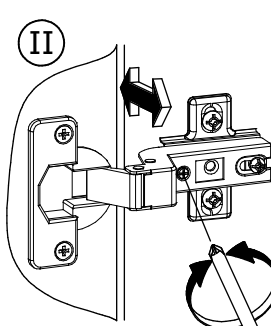

EN:

ANTI-TOPPLE WARNING!

This product has to be permanently fixed to the wall with the bracket(s) included, to avoid fatal injury in case it topples over. The pack only contains screws for fastening the anti-topple bracket(s) itself to the product. Please contact your DIY or hardware store for advice on the correct type of screws/raw plugs for your type of wall.

DE:

ACHTUNG KIPPGEFAHR!

Dieses Produkt muss mit der/den mitgelieferten Halterung(en) dauerhaft an der Wand befestigt werden, um tödliche Verletzungen im Falle eines Umkippens zu vermeiden. Die Verpackung enthält lediglich Schrauben zur Befestigung der Kippschutzhalterung(en) am Produkt. Für Informationen zur richtigen Schrauben-/Dübelart für Ihren Wandtyp wenden Sie sich bitte an Ihren Baumarkt.

Z3 x 2

Ø35, ZK0

Z6-b x 4

Ø35mm, 90°

18

19

20

21