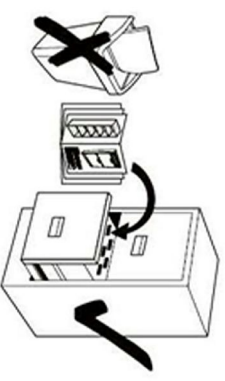

1

2

3

4

5

RTV 140

23.05.2016

- (D) Montageanleitung
- (FR) Notice de montage
- (NL) Handleiding voor de montage
- (CZ) Montážní návod
- (HU) Szerelési útmutató
- (TR) Montaj talimatı
- (GB) Assembly Instructions
- (IT) Istruzioni di montaggio
- (PL) Instrukcja montażu
- (SK) Návod na montáž
- (RO) Instrucțiunile de montaj
- (RU) Инструкции по монтажу

1-1,5

1

O	X1	ND	X5	H	X4	R	X2	Y	X5	W	X1	YA	X2	N	X2
A	X15	Z	X4	B	X15	NA	X4	P	X2	C	X15	Z	X15	X	X8

2

3

- O** X1
- ND** 3.5x16 X3
- A** 8x32 X12
- Z** X4

5

- W** X1
- YA** 4x27 X2
- NA** 4x13 X4
- P** X2