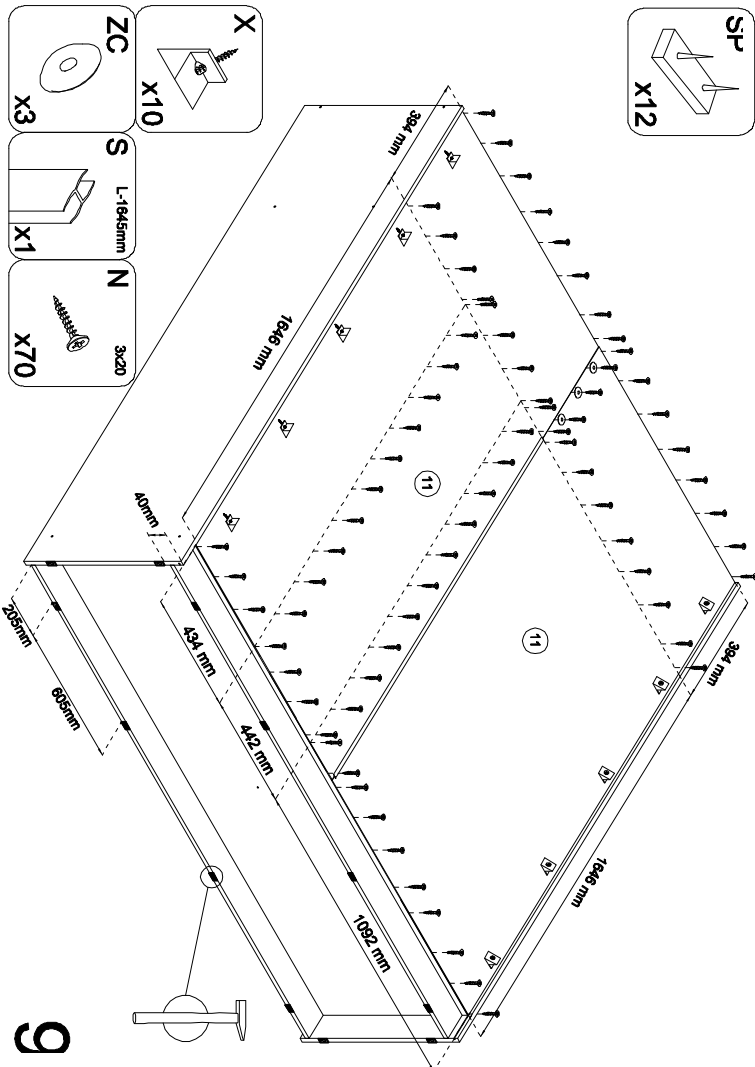

- X X12
- ZC X8
- N 3x20 X53

10

1C

200

- D** Montageanleitung
- FR** Notice de montage
- NL** Handleiding voor de montage
- CZ** Montážní návod
- HU** Szerelési útmutató
- TR** Montaj talimatı
- GB** Assembly Instructions
- IT** Istruzioni di montaggio
- PL** Instrukcja montażu
- SK** Návod na montáž
- RO** Instrucțiunile de montaj
- RU** Инструкции по монтажу

2

- YU 1/2x12
- WB X1
- ZG X6

7

- ZG X12
- YD 7x60 X12
- WB X1

8

- SP X12

9

- 1
- 2
- C X4
- Z X4

10

11

- ZB X24
- W6 L-1076mm X1

- H 4x8x13 X16
- ND 3.5x16 X12
- UA X4
- U X4
- W2 X2
- YA 4x30 X4

12

13

- DB L-1860mm X2
- ZF X4

14