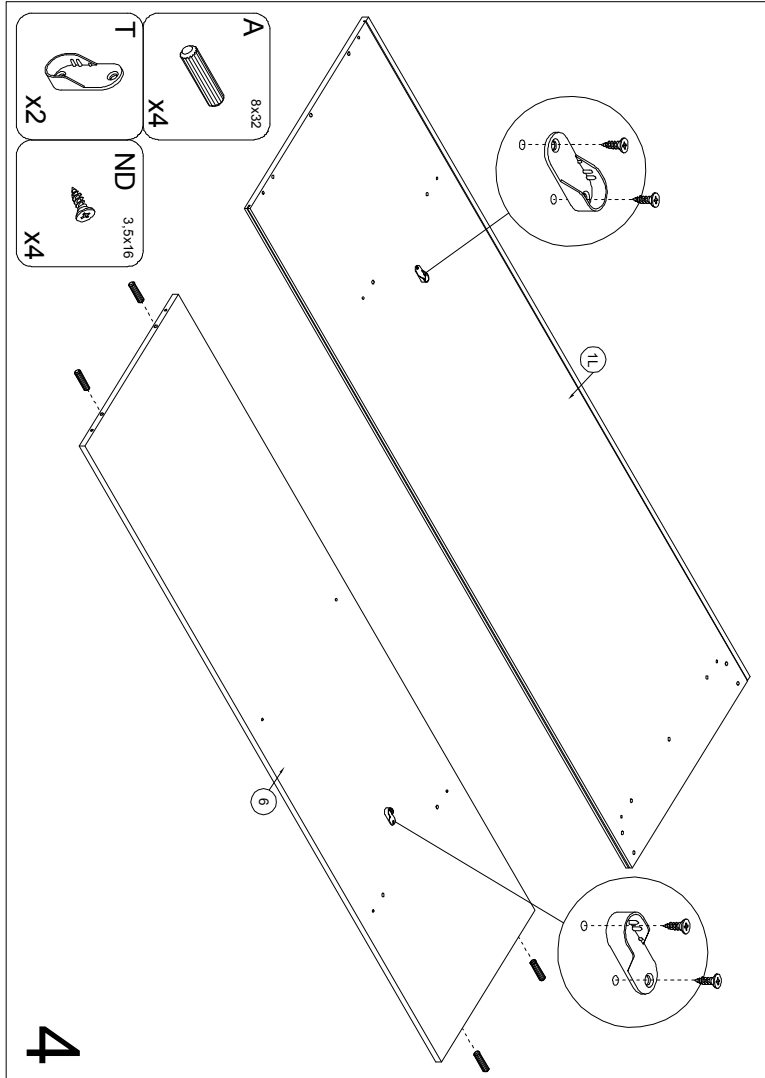

1

ŠP X12	H 6,3x13 X16	W X2	YA 4x35 X4	L5 X1	D X4	DB L-1850mm X2	LM X10	V 3x13 X20
W6 L-589mm X1	ZB X8	X X8	ZC X13	DA X4	N 3x20 X53	YD 7x50 X20	WB X1	
A 8x32 X40	T X2	ND 3,5x16 X16	B X4	GLUE X2	C X4	Z X4	ZG X20	

2

- A 8x32 x12
- V 3x13 x20

3

- A 8x32 x4
- T 3x2 x2
- ND 3.5x16 x4

4

- A 8x32 x24
- B 3x4 x4
- GLUE x1

5

- 1
- 2

- X X12
- ZC X8
- N 3x20 X53

10

1C

200

- D** Montageanleitung
- FR** Notice de montage
- NL** Handleiding voor de montage
- CZ** Montážní návod
- HU** Szerelési útmutató
- TR** Montaj talimatı
- GB** Assembly Instructions
- IT** Istruzioni di montaggio
- PL** Instrukcja montażu
- SK** Návod na montáž
- RO** Instrucțiunile de montaj
- RU** Инструкции по монтажу

10

11

- ZB X24
- W6 L-1076mm X1

- H 4x8x13 X16
- ND 3.5x16 X12
- UA X4
- U X4
- W2 X2
- YA 4x30 X4

12

13

- DB L-1860mm X2
- ZF X4

14