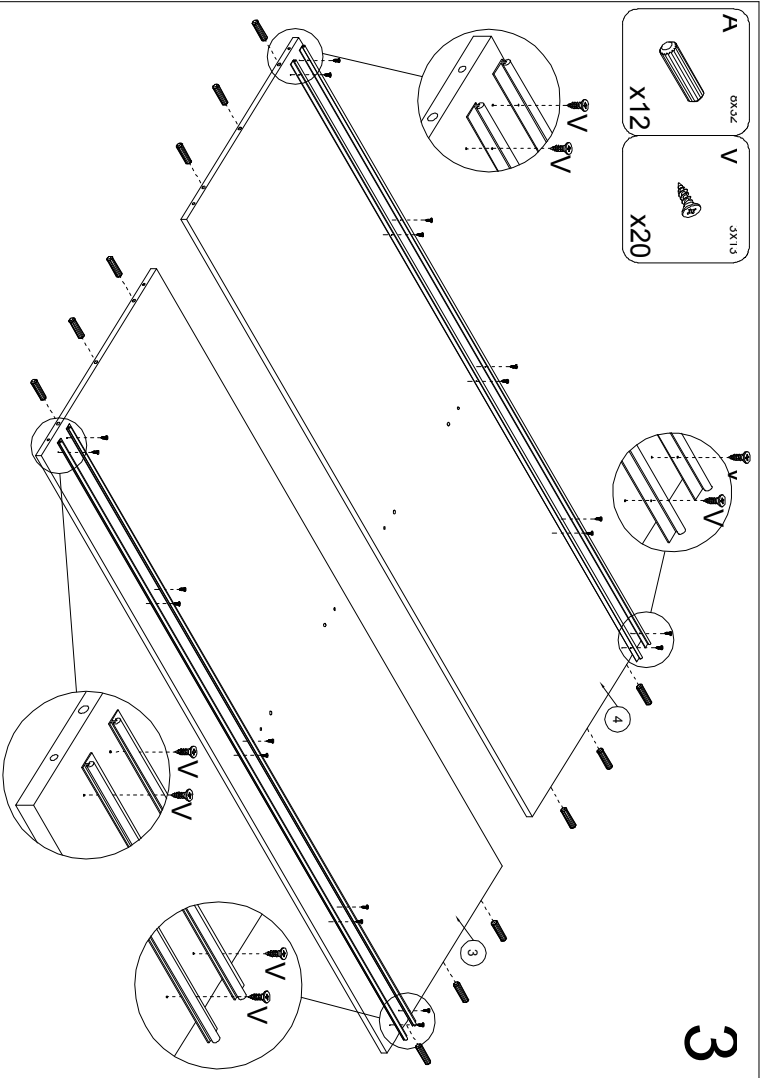

1

ŠP X12	H 6,3x13 X16	W X2	YA 4x35 X4	L5 X1	D X4	DB L-1850mm X2	LM X10	V 3x13 X20
W6 L-589mm X1	ZB X8	X X8	ZC X13	DA X4	N 3x20 X53	YD 7x50 X20	WB X1	
A 8x32 X40	T X2	ND 3,5x16 X16	B X4	GLUE X2	C X4	Z X4	ZG X20	

2

- A 8x32 x12
- V 3x13 x20

3

- A 8x32 x4
- T 3x2 x2
- ND 3.5x16 x4

4

- A 8x32 x24
- B 3x4 x4
- GLUE x1

5

- 1
- 2

- X X12
- ZC X8
- N 3x20 X53

10

1C

200

- D** Montageanleitung
- FR** Notice de montage
- NL** Handleiding voor de montage
- CZ** Montážní návod
- HU** Szerelési útmutató
- TR** Montaj talimatı
- GB** Assembly Instructions
- IT** Istruzioni di montaggio
- PL** Instrukcja montażu
- SK** Návod na montáž
- RO** Instrucțiunile de montaj
- RU** Инструкции по монтажу

10

11

- ZB X24
- W6 L-1076mm X1

- H 4x8x13 X16
- ND 3.5x16 X12
- UA X4
- U X4
- W2 X2
- YA 4x30 X4

12

13

- DB L-1860mm X2
- ZF X4

14