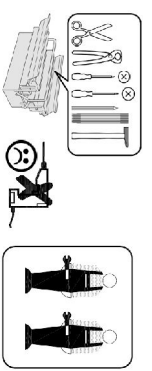

180

- (D) Montageanleitung
- (FR) Notice de montage
- (NL) Handleiding voor de montage
- (CZ) Montážní návod
- (HU) Szerelési útmutató
- (TR) Montaj talimatı
- (GB) Assembly Instructions
- (IT) Istruzioni di montaggio
- (PL) Instrukcja montażu
- (SK) Návod na montáž
- (RO) Instrucțiunile de montaj
- (RU) Инструкции по монтажу

1

ŠP X12	H 6,3x13 X16	W X2	YA 4x35 X4	L5 X1	D X4	DB L-1850mm X2	LM X10	V 3x13 X20
W6 L-589mm X1	ZB X8	X X8	ZC X13	DA X4	N 3x20 X53	YD 7x50 X20	WB X1	
A 8x32 X40	T X2	ND 3,5x16 X16	B X4	GLUE X2	C X4	Z X4	ZG X20	

10

11

- ZB X24
- W6 L-1076mm X1

- H 4x8x13 X16
- ND 3.5x16 X12
- UA X4
- U X4
- W2 X2
- YA 4x30 X4

12

13

- DB L-1860mm X2
- ZF X4

14