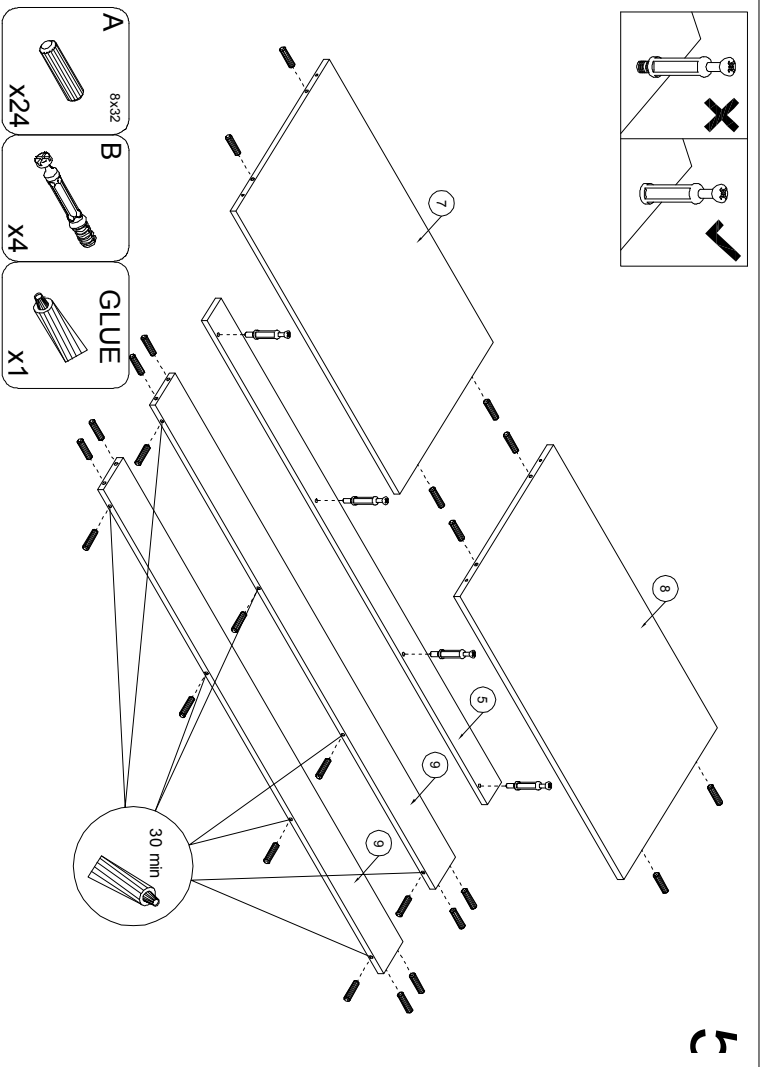

2

- A 8x32 x12
- V 3x13 x20

3

- A 8x32 x4
- T 3x2 x2
- ND 3.5x16 x4

4

- A 8x32 x24
- B 3x4 x4
- GLUE x1

5

- 1
- 2

6

- C 3x4 x4
- Z 3x4 x4

- YD 7x50 X4
- WB X1
- ZG X4

7

- YD 7x50 X4
- WB X1
- ZG X4

8

- YD 7x50 X12
- WB X1
- ZG X12

9

- X X12
- ZC X8
- N 3x20 X53

10

1C

200

- D** Montageanleitung
- FR** Notice de montage
- NL** Handleiding voor de montage
- CZ** Montážní návod
- HU** Szerelési útmutató
- TR** Montaj talimatı
- GB** Assembly Instructions
- IT** Istruzioni di montaggio
- PL** Instrukcja montażu
- SK** Návod na montáž
- RO** Instrucțiunile de montaj
- RU** Инструкции по монтажу

10

11

- ZB X24
- W6 L-1076mm X1

- H 4x8x13 X16
- ND 3.5x16 X12
- UA X4
- U X4
- W2 X2
- YA 4x30 X4

12

13

- DB L-1860mm X2
- ZF X4

14