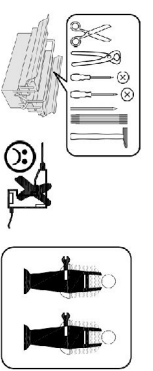

6

- C 3x4 x4
- Z 3x4 x4

- YD 7x50 X4
- WB X1
- ZG X4

7

- YD 7x50 X4
- WB X1
- ZG X4

8

- YD 7x50 X12
- WB X1
- ZG X12

9

- X X12
- ZC X8
- N 3x20 X53

10

1C

200

- D** Montageanleitung
- FR** Notice de montage
- NL** Handleiding voor de montage
- CZ** Montážní návod
- HU** Szerelési útmutató
- TR** Montaj talimatı
- GB** Assembly Instructions
- IT** Istruzioni di montaggio
- PL** Instrukcja montażu
- SK** Návod na montáž
- RO** Instrucțiunile de montaj
- RU** Инструкции по монтажу

10

11

- ZB X24
- W6 L-1076mm X1

- H 4x8x13 X16
- ND 3.5x16 X12
- UA X4
- U X4
- W2 X2
- YA 4x30 X4

12

13

- DB L-1860mm X2
- ZF X4

14