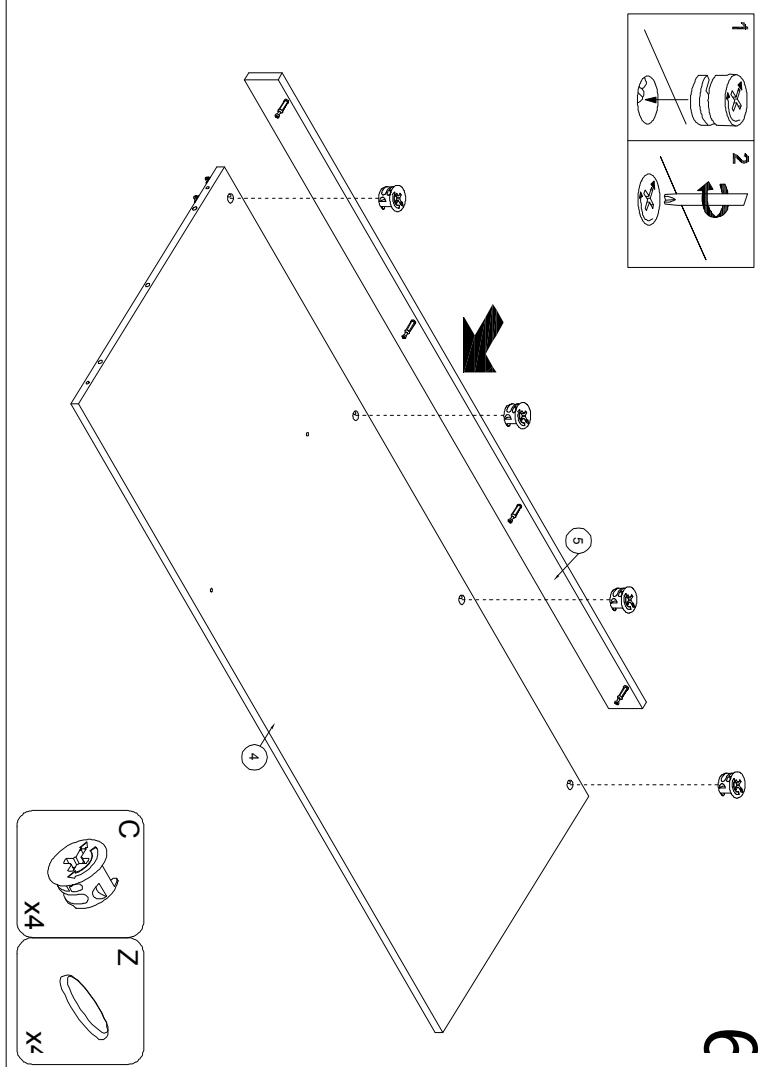

2

- A 8x32 x12
- V 3x13 x20

3

- A 8x32 x4
- T 3x2 x2
- ND 3.5x16 x4

4

- A 8x32 x24
- B 3x4 x4
- GLUE x1

5

- 1
- 2

6

- C 3x4 x4
- Z 3x4 x4

- YD 7x50 X4
- WB X1
- ZG X4

7

- YD 7x50 X4
- WB X1
- ZG X4

8

- YD 7x50 X12
- WB X1
- ZG X12

9

- X X12
- ZC X8
- N 3x20 X53

10

1C

200

- D** Montageanleitung
- FR** Notice de montage
- NL** Handleiding voor de montage
- CZ** Montážní návod
- HU** Szerelési útmutató
- TR** Montaj talimatı
- GB** Assembly Instructions
- IT** Istruzioni di montaggio
- PL** Instrukcja montażu
- SK** Návod na montáž
- RO** Instrucțiunile de montaj
- RU** Инструкции по монтажу

10

11

- ZB X24
- W6 L-1076mm X1

- H 4x8x13 X16
- ND 3.5x16 X12
- UA X4
- U X4
- W2 X2
- YA 4x30 X4

12

13

- DB L-1860mm X2
- ZF X4

14