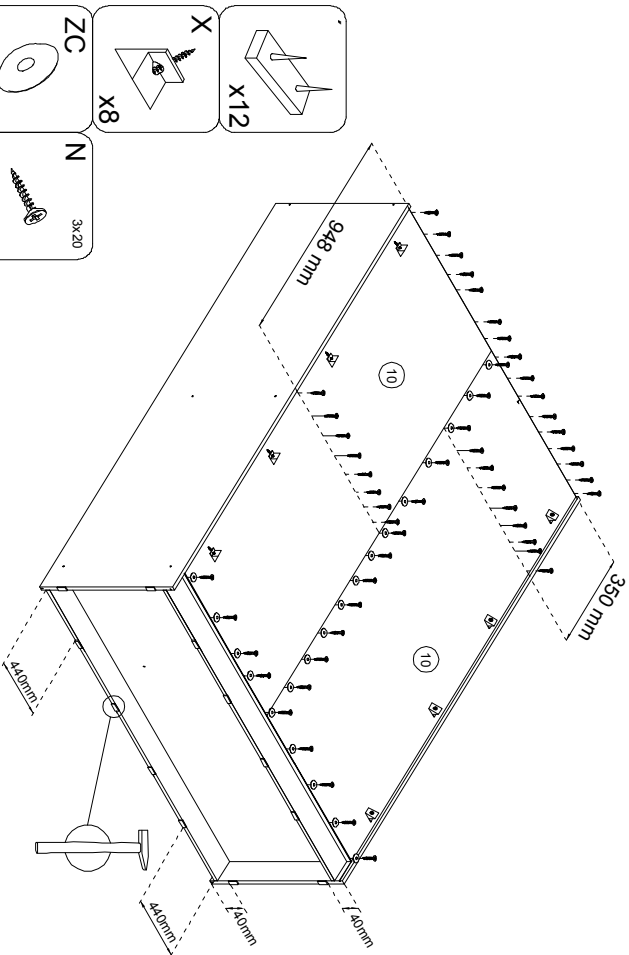

2

- A 8x32 x12
- V 3x13 x20

3

- A 8x32 x4
- T 3x2 x2
- ND 3.5x16 x4

4

- A 8x32 x24
- B 3x4 x4
- GLUE x1

5

- 1
- 2

6

- C 3x4 x4
- Z 3x4 x4

- YD 7x50 X4
- WB X1
- ZG X4

7

- YD 7x50 X4
- WB X1
- ZG X4

8

- YD 7x50 X12
- WB X1
- ZG X12

9

- X X12
- ZC X8
- N 3x20 X53

10

1C

200

- D** Montageanleitung
- FR** Notice de montage
- NL** Handleiding voor de montage
- CZ** Montážní návod
- HU** Szerelési útmutató
- TR** Montaj talimatı
- GB** Assembly Instructions
- IT** Istruzioni di montaggio
- PL** Instrukcja montażu
- SK** Návod na montáž
- RO** Instrucțiunile de montaj
- RU** Инструкции по монтажу

10

11

- ZB X24
- W6 L-1076mm X1

- H 4x8x13 X16
- ND 3.5x16 X12
- UA X4
- U X4
- W2 X2
- YA 4x30 X4

12

13

- DB L-1860mm X2
- ZF X4

14