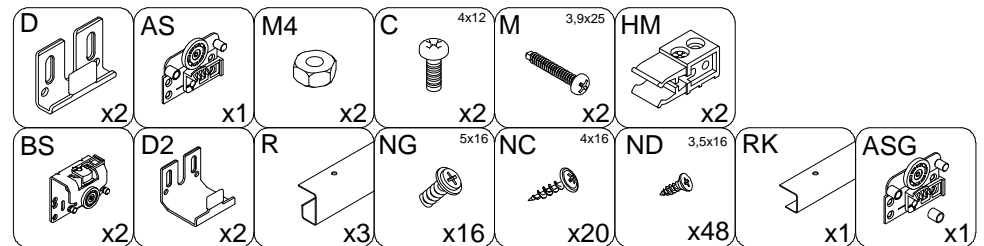

29.03.2017

(D) Montageanleitung
(FR) Notice de montage
(NL) Handleiding voor de montage
(CZ) Montážní návod
(HU) Szerelési útmutató
(TR) Montaj talimati

(GB) Assembly Instructions
(IT) Istruzioni di montaggio
(PL) Instrukcja montażu
(SK) Návod na montáž
(RO) Instrucțiuni de montaj
(RU) Инструкции по монтажу

2-2,5

1