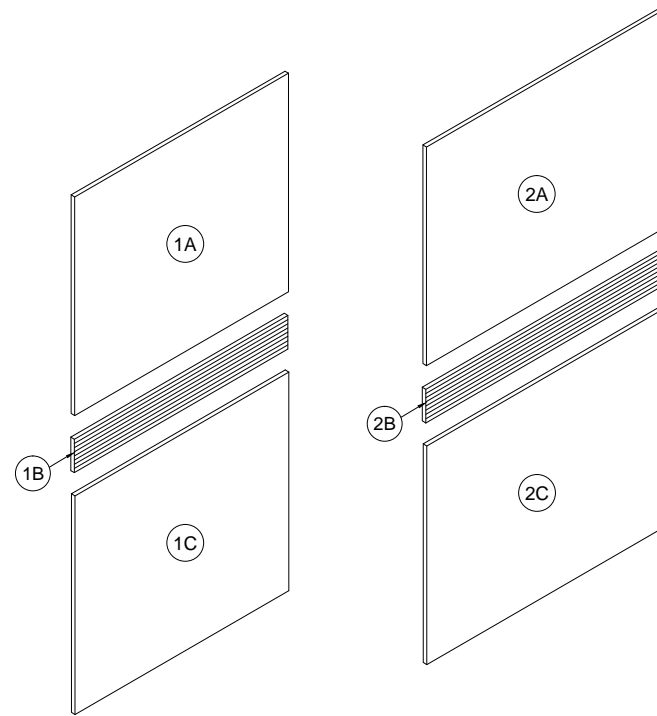

29.03.2017

Ⓓ Montageanleitung	ⒸⒺ Assembly Instructions
Ⓕ Notice de montage	ⒸⒾ Istruzioni di montaggio
Ⓖ Handleiding voor de montage	ⒸⓁ Instrukcja montażu
ⒸⒿ Montážní návod	ⒸⓀ Návod na montáž
ⒽⓁ Szerelési útmutató	ⒸⓇ Instrucțiuni de montaj
ⒸⓇ Montaj talimatı	ⒸⓇ Инструкции по монтажу

2-2,5

1