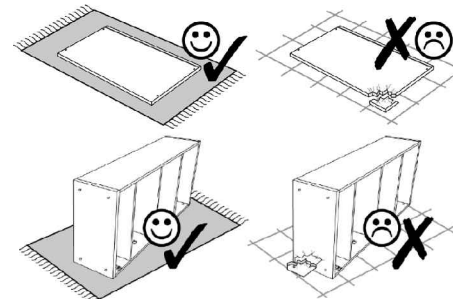

29.03.2017

(D) Montageanleitung
(FR) Notice de montage
(NL) Handleiding voor de montage
(CZ) Montážní návod
(HU) Szerelési útmutató
(TR) Montaj talimati

(GB) Assembly Instructions
(IT) Istruzioni di montaggio
(PL) Instrukcja montażu
(SK) Návod na montáž
(RO) Instrucțiuni de montaj
(RU) Инструкции по монтажу

2-2,5

1