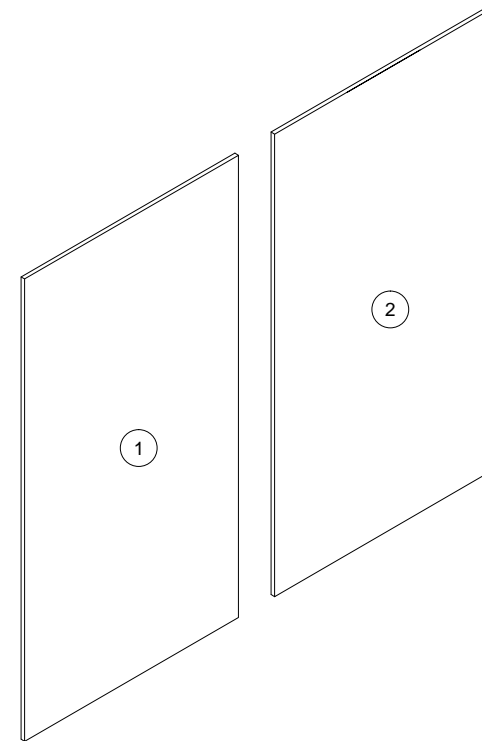

29.03.2017

(D) Montageanleitung
(FR) Notice de montage
(NL) Handleiding voor de montage
(CZ) Montážní návod
(HU) Szerelési útmutató
(TR) Montaj talimati

(GB) Assembly Instructions
(IT) Istruzioni di montaggio
(PL) Instrukcja montażu
(SK) Návod na montáž
(RO) Instrucțiuni de montaj
(RU) Инструкции по монтажу

2-2,5

1