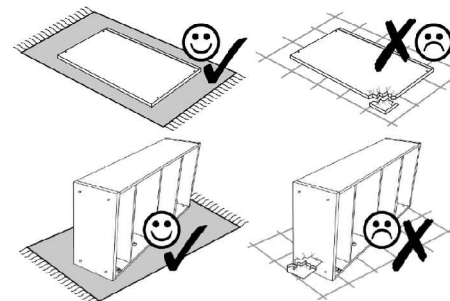

29.03.2017

(D) Montageanleitung	(GB) Assembly Instructions
(FR) Notice de montage	(IT) Istruzioni di montaggio
(NL) Handleiding voor de montage	(PL) Instrukcja montażu
(CZ) Montážní návod	(SK) Návod na montáž
(HU) Szerelési útmutató	(RO) Instrucțiuni de montaj
(TR) Montaj talimatı	(RU) Инструкции по монтажу

2-2,5

1