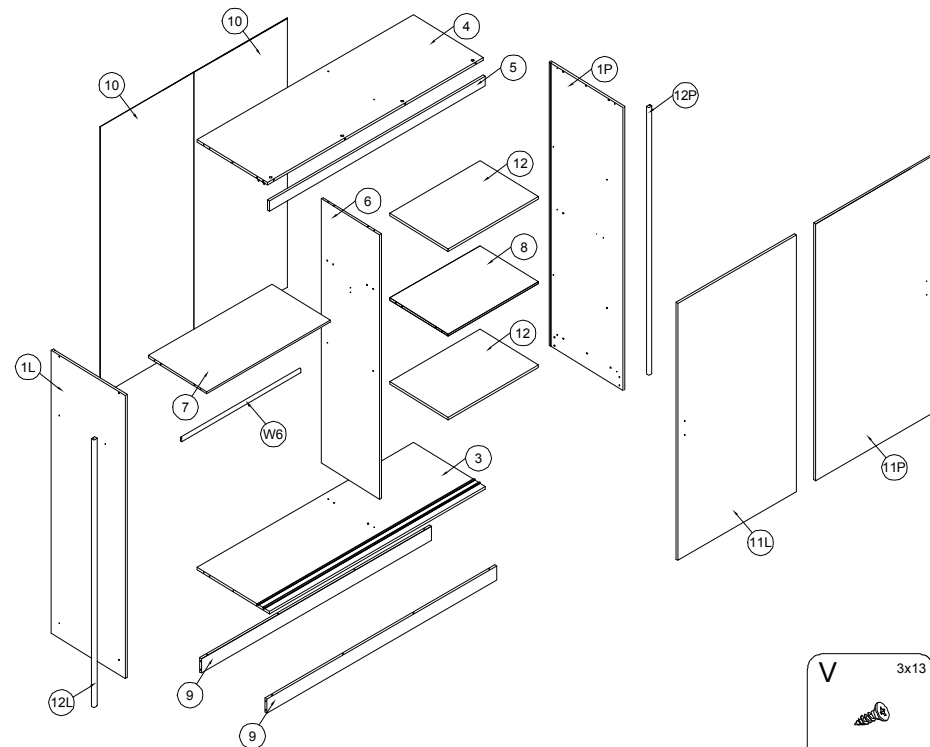

180

- | | |
|----------------------------------|------------------------------|
| (D) Montageanleitung | (GB) Assembly Instructions |
| (FR) Notice de montage | (IT) Istruzioni di montaggio |
| (NL) Handleiding voor de montage | (PL) Instrukcja montażu |
| (CZ) Montážní návod | (SK) Návod na montáž |
| (HU) Szerelési útmutató | (RO) Instrucțiuni de montaj |
| (TR) Montaj talimatı | (RU) Инструкции по монтажу |

2-2,5

1

ŠP x12	H 6,3x13 x16	W x2	YA 4x35 x4	L5 x1	D x4	DB L-1850mm x2	LM x10	V 3x13 x20
W6 L-869mm x1	ZB x8	X x8	ZC x13	DA x4	N 3x20 x53	YD 7x50 x20	WB x1	
A 8x32 x40	T x2	ND 3,5x16 x16	B x4	GLUE x2	C x4	Z x4	ZG x20	