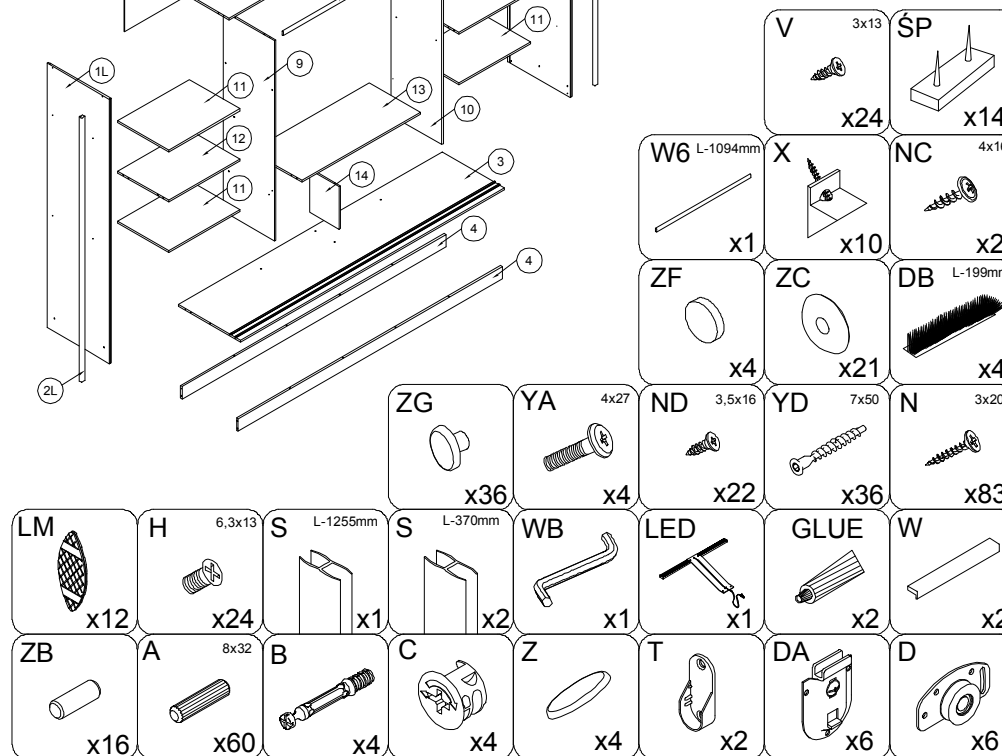

250

- | | |
|----------------------------------|------------------------------|
| (D) Montageanleitung | (GB) Assembly Instructions |
| (FR) Notice de montage | (IT) Istruzioni di montaggio |
| (NL) Handleiding voor de montage | (PL) Instrukcja montażu |
| (CZ) Montážní návod | (SK) Návod na montáž |
| (HU) Szerelési útmutató | (RO) Instrucțiuni de montaj |
| (TR) Montaj talimatı | (RU) Инструкции по монтажу |

1

2

15

16

17